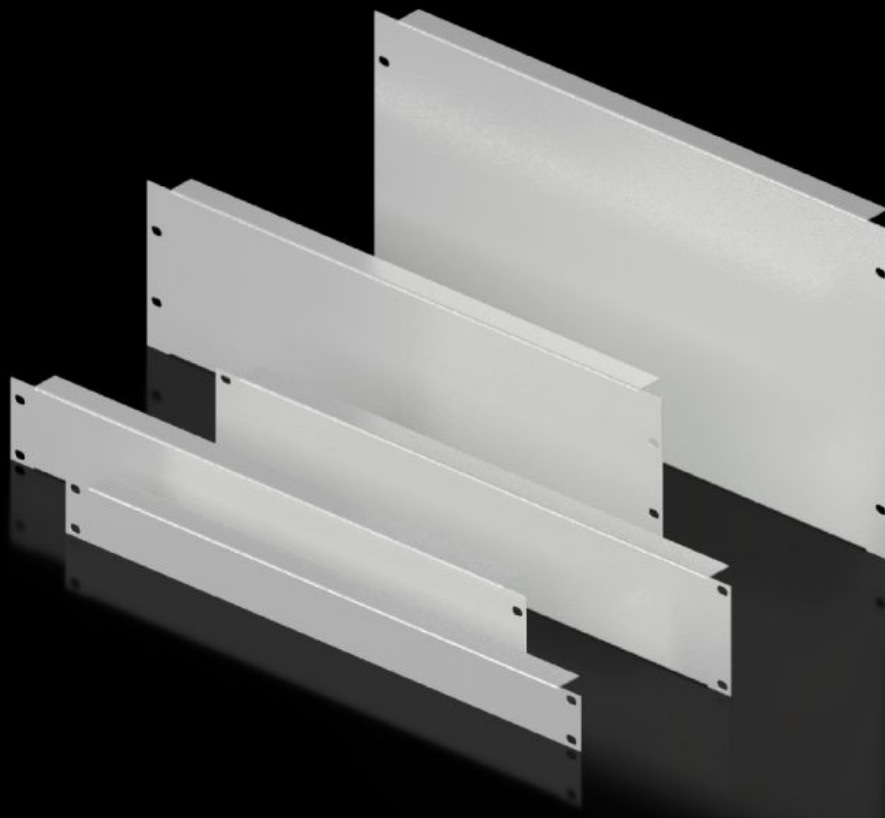

Rittal – The System.

Faster – better – everywhere.

DK 7156.035

Глухая панель, 482,6 мм (19")

Состояние: 19.10.2024 (Источник: rittal.com/by-ru)

ENCLOSURES

POWER DISTRIBUTION

CLIMATE CONTROL

IT INFRASTRUCTURE

SOFTWARE & SERVICES

FRIEDHELM LOH GROUP

DK 7156.035 - Глухая панель, 482,6 мм (19")

Для закрытия неиспользованных единиц высоты или комплектации оборудованием.

Функции

Арт. №	DK 7156.035
Описание продукта	Для закрытия неиспользованных единиц высоты или комплектации оборудованием.
Материал	Листовая сталь
Цвет	RAL 7035
Build-up height	266 мм
Размер	Ширина: 482,6 мм
Единиц высоты	6 U
Упаковка	2 шт.
Вес	3,268 кг
Вес нетто	2.94
Gross weight	3.14
PCF/PU (cradle-to-gate)	12,5 kg CO2 eq (Cat B)
Note on the PCF class	Category B: PCF value (cradle-to-gate) approximated based on product weight and self-declared
Код ТНВЭД	94039910
EAN	4028177165779
ETIM 7.0	EC000456
ECLASS 8.0	27189217