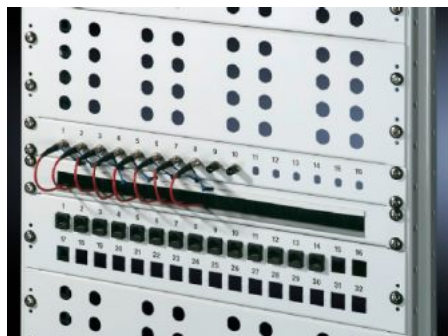

IT INFRASTRUCTURE

SOFTWARE & SERVICES

FRIEDHELM LOH GROUP

DK 7140.535 - Панель для ввода кабеля со щеточным буртиком 482,6 мм (19")

С вырезом 390 x 40 мм (2 HE) или 390 x 20 мм (1 HE) со щеточным вводом, возможность крепления скоб для фиксации кабеля.

Функции

Арт. №	DK 7140.535
Описание продукта	Для удобной, простой прокладки кабеля между двумя зонами, которые разделены между собой дюймовой монтажной плоскостью, например, между передней и задней сторонами 19" монтажной плоскости.
Области применения	Для закрытия и одновременной прокладки кабеля в монтажных областях в стандарте 1 U, 482,6 мм (19")
Материал	Листовая сталь Щеточный буртик: пластик, UL 94-HB
Поверхность	Окрашенная
Цвет	RAL 7035
Монтажный вырез	Ширина: 390 мм Высота: 20 мм
Размер	Ширина: 482,6 мм
Единиц высоты	1 U
Упаковка	1 шт.
Вес	0,486 кг
Вес нетто	0.43