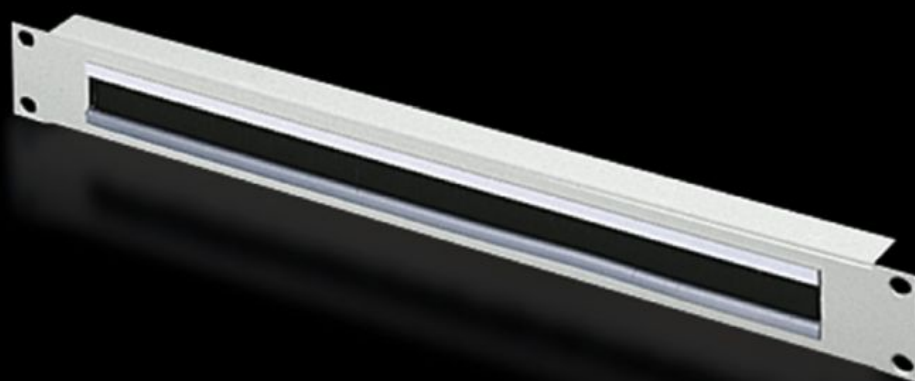

Rittal – The System.

Faster – better – everywhere.

DK 7140.535

**Панель для ввода кабеля со
щеточным буртиком**

Состояние: 19.10.2024 (Источник: rittal.com/by-ru)

ENCLOSURES

POWER DISTRIBUTION

CLIMATE CONTROL

IT INFRASTRUCTURE

SOFTWARE & SERVICES

FRIEDHELM LOH GROUP

DK 7140.535 - Панель для ввода кабеля со щеточным буртиком 482,6 мм (19")

С вырезом 390 x 40 мм (2 HE) или 390 x 20 мм (1 HE) со щеточным вводом, возможность крепления скоб для фиксации кабеля.

Функции

Арт. №	DK 7140.535
Описание продукта	Для удобной, простой прокладки кабеля между двумя зонами, которые разделены между собой дюймовой монтажной плоскостью, например, между передней и задней сторонами 19" монтажной плоскости.
Области применения	Для закрытия и одновременной прокладки кабеля в монтажных областях в стандарте 1 U, 482,6 мм (19")
Материал	Листовая сталь Щеточный буртик: пластик, UL 94-HB
Поверхность	Окрашенная
Цвет	RAL 7035
Монтажный вырез	Ширина: 390 мм Высота: 20 мм
Размер	Ширина: 482,6 мм
Единиц высоты	1 U
Упаковка	1 шт.
Вес	0,486 кг
Вес нетто	0.43