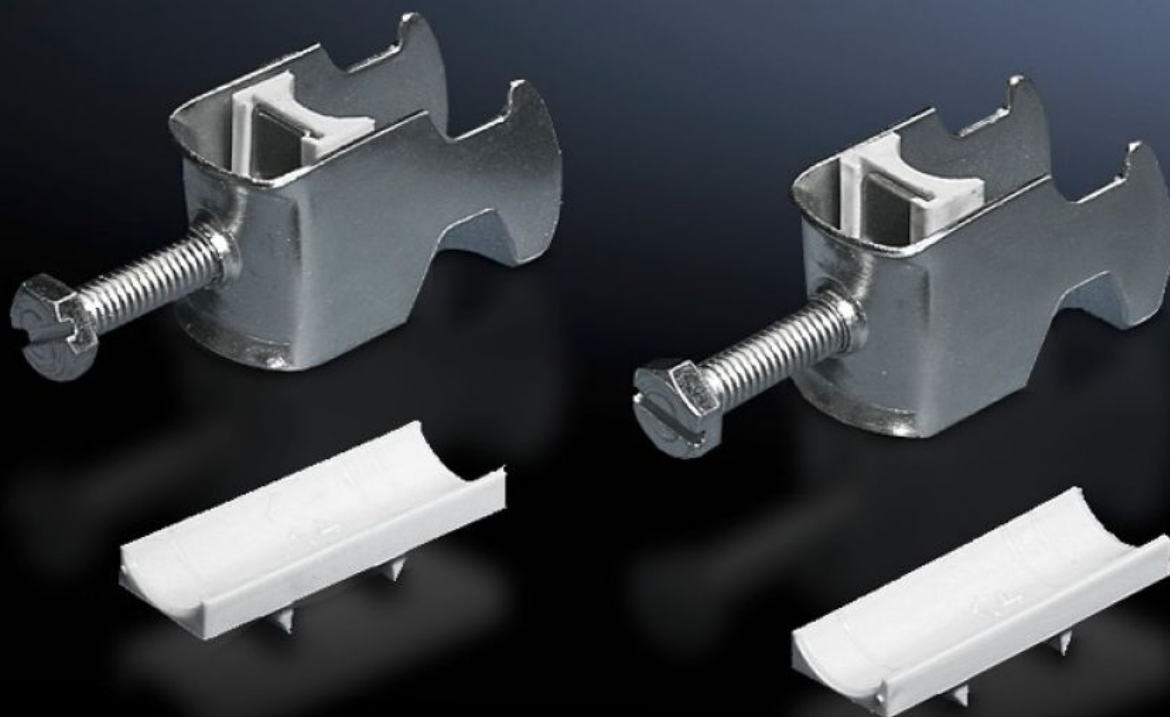

Rittal – The System.

Faster – better – everywhere.

DK 7078.000

Кабельный зажим

Состояние: 19.10.2024 (Источник: rittal.com/by-ru)

ENCLOSURES

POWER DISTRIBUTION

CLIMATE CONTROL

IT INFRASTRUCTURE

SOFTWARE & SERVICES

FRIEDHELM LOH GROUP

DK 7078.000 - Кабельный зажим для С-образной профильной шины, комбинированной шины

Для крепления кабеля на С-образной профильной шине.

Функции

Арт. №	DK 7078.000
Исполнение	for cable diameter 12 – 18 mm
Описание продукта	Для крепления кабеля на С-образной профильной шине.
Материал	Листовая сталь
Поверхность	Оцинкованная
Комплект поставки	Вкл. пластиковую обжимную вставку
Мин. диаметр кабеля	12 мм
Макс. диаметр кабеля мм	18 мм
Упаковка	25 шт.
Вес	0,95 кг
Вес нетто	0.875
Gross weight	0.974
PCF/PU (Cradle-to-Gate)	3,6 kg CO2 eq (Cat B)
Note on the PCF class	Category B: PCF value (cradle-to-gate) approximated based on product weight and self-declared
Код ТНВЭД	73269098