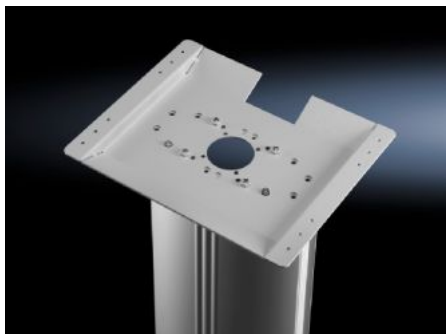

Rittal – The System.

Faster – better – everywhere.

IW 6141.200

Стойка, в сборе

Состояние: 19.10.2024 (Источник: rittal.com/by-ru)

ENCLOSURES

POWER DISTRIBUTION

CLIMATE CONTROL

IT INFRASTRUCTURE

SOFTWARE & SERVICES

FRIEDHELM LOH GROUP

IW 6141.200 - Стойка, в сборе для столешниц IW

Функции

Арт. №	IW 6141.200
Исполнение	Стационарный
Преимущества	Надежная защита кабеля
Цвет	RAL 7035
Комплект поставки	Траверса Вертикальные кожухи из алюминия, открываются Крепление столешницы
Нагрузочная способность (статическая)	25 кг
Размер	Ширина: 600 мм Высота: 946 мм Глубина: 660 мм
Упаковка	1 шт.
Вес	33,65 кг
Вес нетто	28.5
Gross weight	31.2
Код ТНВЭД	94039910
EAN	4028177305762
ETIM 7.0	EC002534
ECLASS 8.0	27182604