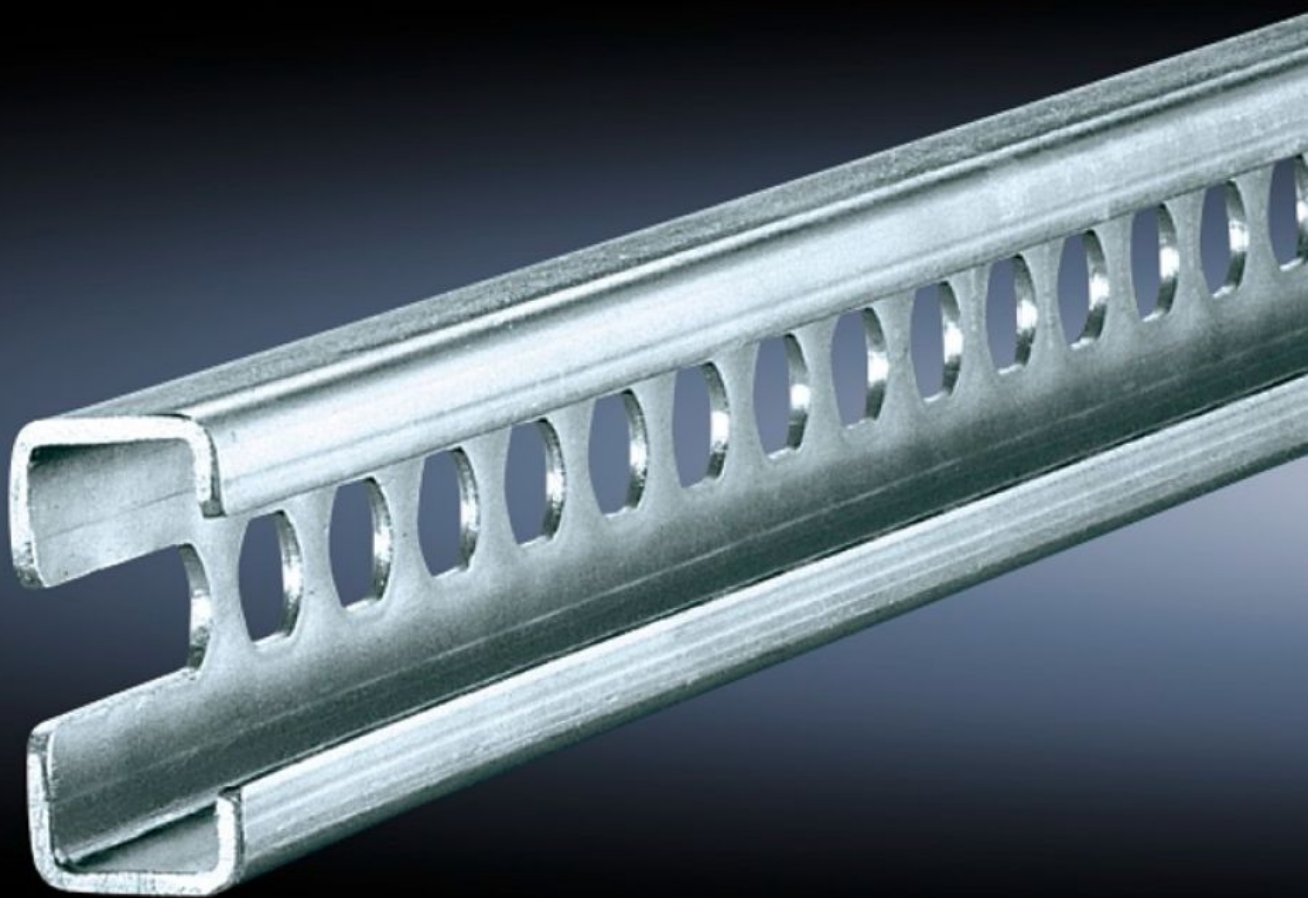

Rittal – The System.

Faster – better – everywhere.

SZ 4946.000

**С-образные профильные шины
30/15**

Состояние: 19.10.2024 (Источник: rittal.com/by-ru)

ENCLOSURES

POWER DISTRIBUTION

CLIMATE CONTROL

IT INFRASTRUCTURE

SOFTWARE & SERVICES

FRIEDHELM LOH GROUP

SZ 4946.000 - C-образные профильные шины 30/15 согл. EN 60 715 для VX, TS, VX SE

Для прямой установки на горизонтальном профиле шкафа, или установки шины для монтажа в основание для SM, на вертикальном профиле шкафа с помощью дополнительных крепежных элементов.

Функции

Арт. №	SZ 4946.000
Материал	Листовая сталь
Поверхность	Оцинкованная
Длина	955 мм
Возможности монтажа	На внутреннем монтажном уровне на профиле шкафа VX На вертикальном профиле шкафа TS, VX SE с помощью фиксирующейся гайки 8800.808 или адаптерной шины для совместимости с VX On the horizontal VX SE enclosure section in the width, top and bottom у SE дополнительно на горизонтальном профиле по ширине внизу и вверху либо по глубине внизу (без монтажной панели) и вверху с помощью фиксирующейся гайки 8800.808 На горизонтальном профиле шкафа TS
Подходит для	Тип корпуса: VX TS AX wall-mounted enclosure, 3-part To fit width/depth: 1.000 мм