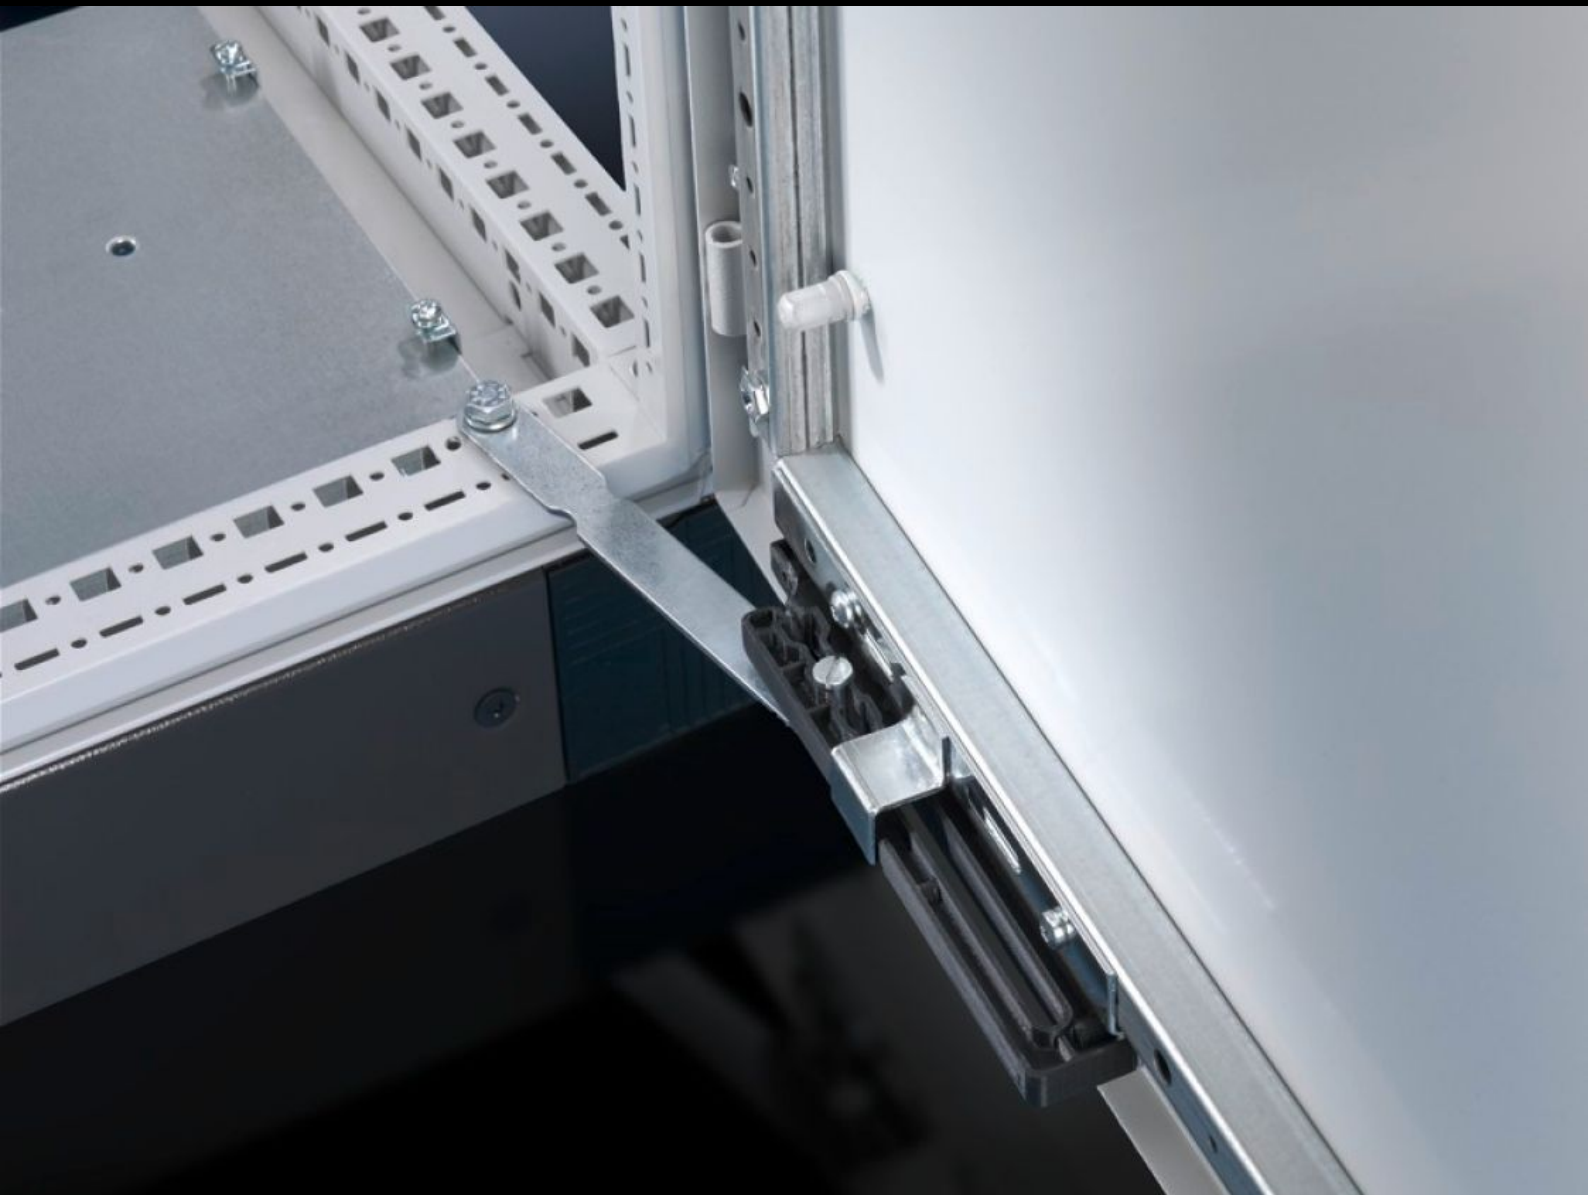

Rittal – The System.

Faster – better – everywhere.

TS 4583.500

**Фиксатор двери для путей
эвакуации**

Состояние: 27.09.2024 (Источник: rittal.com/by-ru)

ENCLOSURES

POWER DISTRIBUTION

CLIMATE CONTROL

IT INFRASTRUCTURE

SOFTWARE & SERVICES

FRIEDHELM LOH GROUP

TS 4583.500 - Фиксатор двери для путей эвакуации

Стандартные фиксаторы двери могут в случае аварии привести к загромождению путей эвакуации. Новый тип фиксации самостоятельно освобождает дверь при нажатии, позволяя ей поворачиваться в обе стороны. Благодаря шарнирам 180°, в случае опасности, пути эвакуации не загромождаются зафиксированными в открытом положении дверями.

Функции

Арт. №	TS 4583.500
Описание продукта	Стандартные фиксаторы двери могут в случае аварии привести к загромождению путей эвакуации. Новый тип фиксации самостоятельно освобождает дверь при нажатии, позволяя ей поворачиваться в обе стороны. С шарнирами 180° гарантируется, что в случае опасности пути эвакуации не будут загромождены открытыми дверями шкафов.
Комплект поставки	Вкл. крепежный материал
Подходит для типа корпуса	TS VX SE PC
Упаковка	1 шт.
Вес	0,38 кг
Вес нетто	0.36
Gross weight	0.375
Код ТНВЭД	83024900
EAN	4028177576322