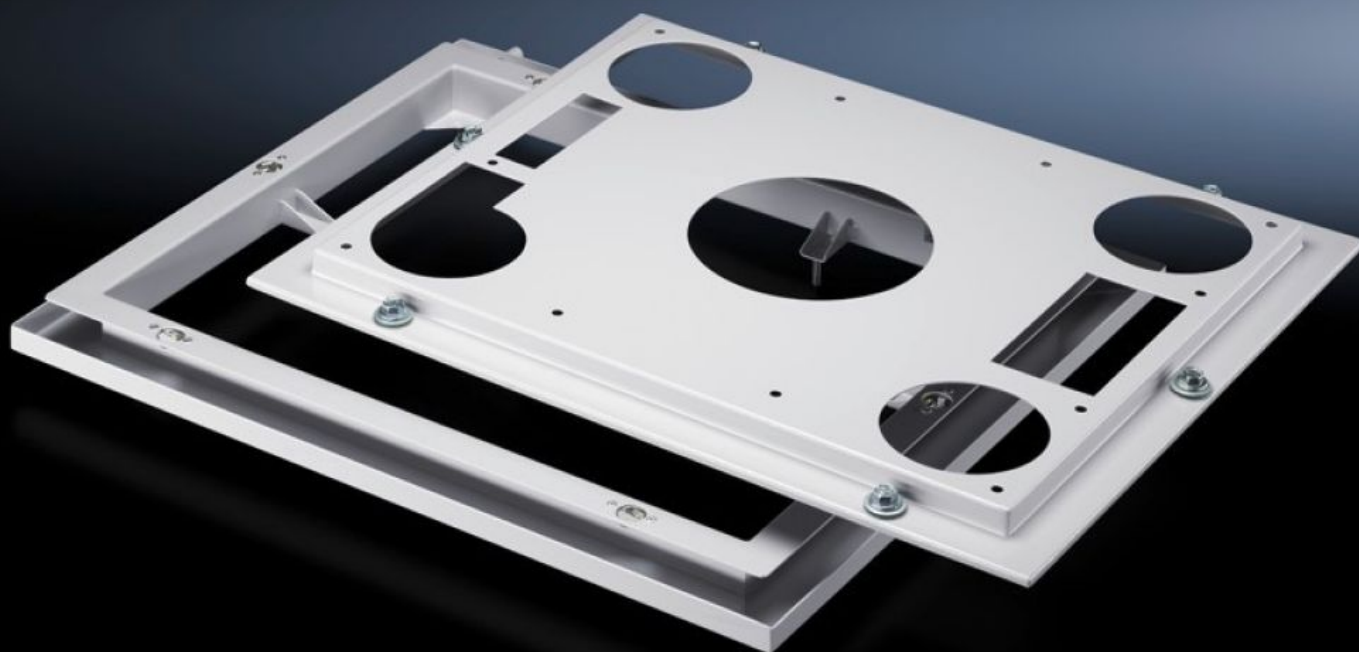

Rittal – The System.

Faster – better – everywhere.

SK 3286.800

Быстросъемная рама

Состояние: 26.09.2024 (Источник: rittal.com/by-ru)

ENCLOSURES

POWER DISTRIBUTION

CLIMATE CONTROL

IT INFRASTRUCTURE

SOFTWARE & SERVICES

FRIEDHELM LOH GROUP