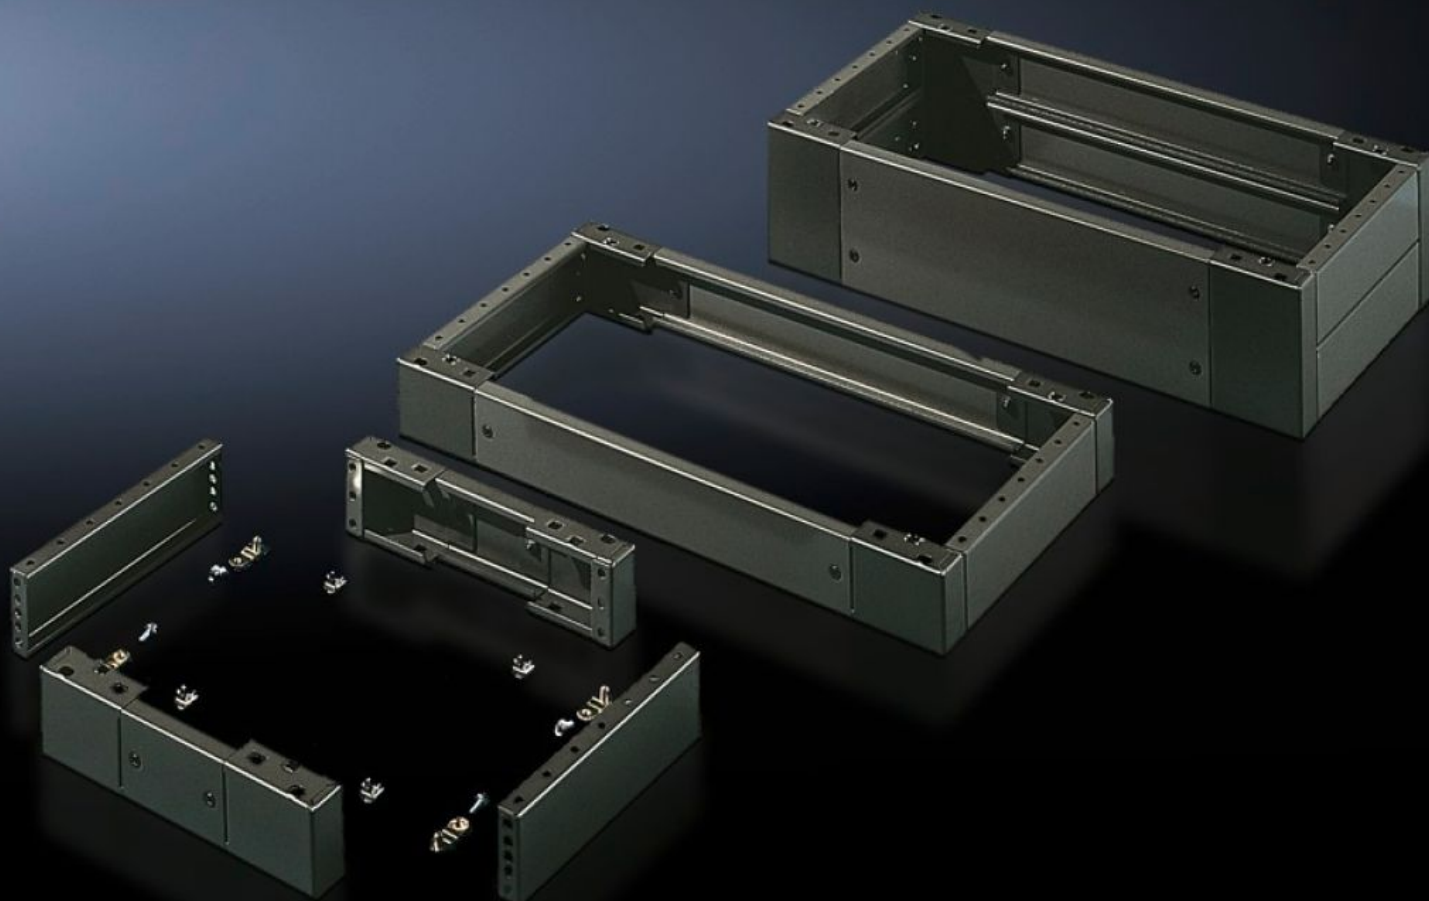

Rittal – The System.

Faster – better – everywhere.

SO 2818.200

Цоколь, в сборе

Состояние: 19.10.2024 (Источник: rittal.com/by-ru)

ENCLOSURES

POWER DISTRIBUTION

CLIMATE CONTROL

IT INFRASTRUCTURE

SOFTWARE & SERVICES

FRIEDHELM LOH GROUP