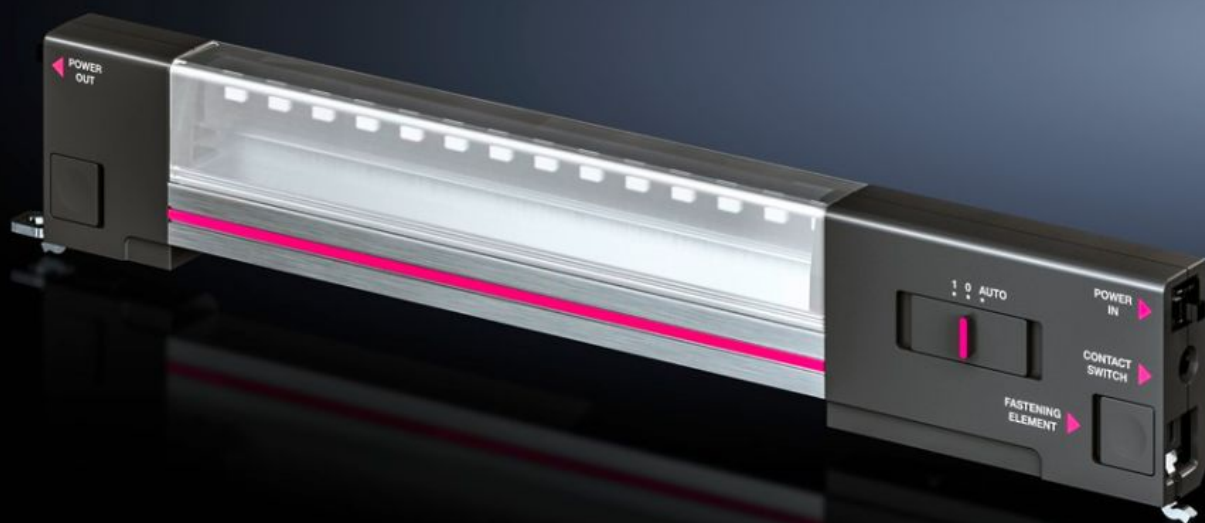

Rittal – The System.

Faster – better – everywhere.

SZ 2500.114

Светильник на светодиодах

Состояние: 19.10.2024 (Источник: rittal.com/by-ru)

ENCLOSURES

POWER DISTRIBUTION

CLIMATE CONTROL

IT INFRASTRUCTURE

SOFTWARE & SERVICES

FRIEDHELM LOH GROUP