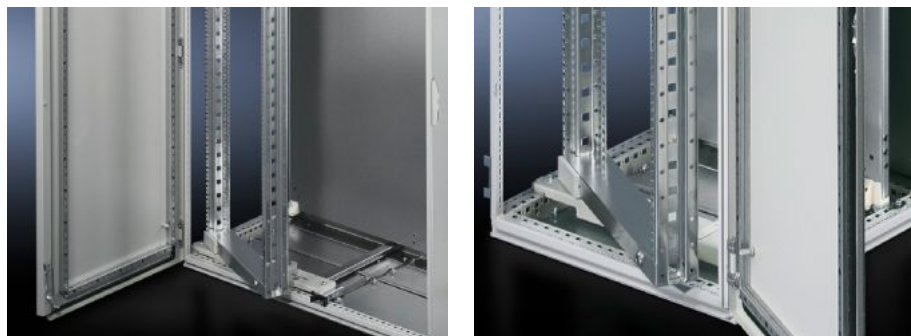

IT INFRASTRUCTURE

SOFTWARE & SERVICES

FRIEDHELM LOH GROUP

SR 2345.700 - Поворотная рама большая, без панели для TS, VX SE, шкафов шириной 600 мм и 1200 мм

Для шкафов шириной 600 мм и 1200 мм, 22 - 45 HE, без панели, для монтажа модулей 482,6 мм (19").

Функции

| | |
|---------------------------|--------------------------------------------------------------------------------------------------------------------------|
| Арт. № | SR 2345.700 |
| Описание продукта | Для монтажа 482,6 мм (19") оборудования. |
| Материал | Листовая сталь |
| Поверхность | Оцинкованная |
| Комплект поставки | Вкл. поворотный замок со вкладышем под ключ с двойной бородкой Материал для крепления в качестве монтажного комплекта |
| Указание по монтажу | В зависимости от монтажной ситуации необходимы системные шасси TS 23 x 73 мм или системные шасси TS 17 x 73 мм |
| Указание | прочие возможности монтажа см "Техническая информация" |
| Подходит для | Тип корпуса: TS Ширина: = 600 мм = 1.200 мм Высота: ≥ 2.200 мм |
| Единиц высоты | 45 U |
| Подходит для типа корпуса | TS |
| Упаковка | 1 шт. |