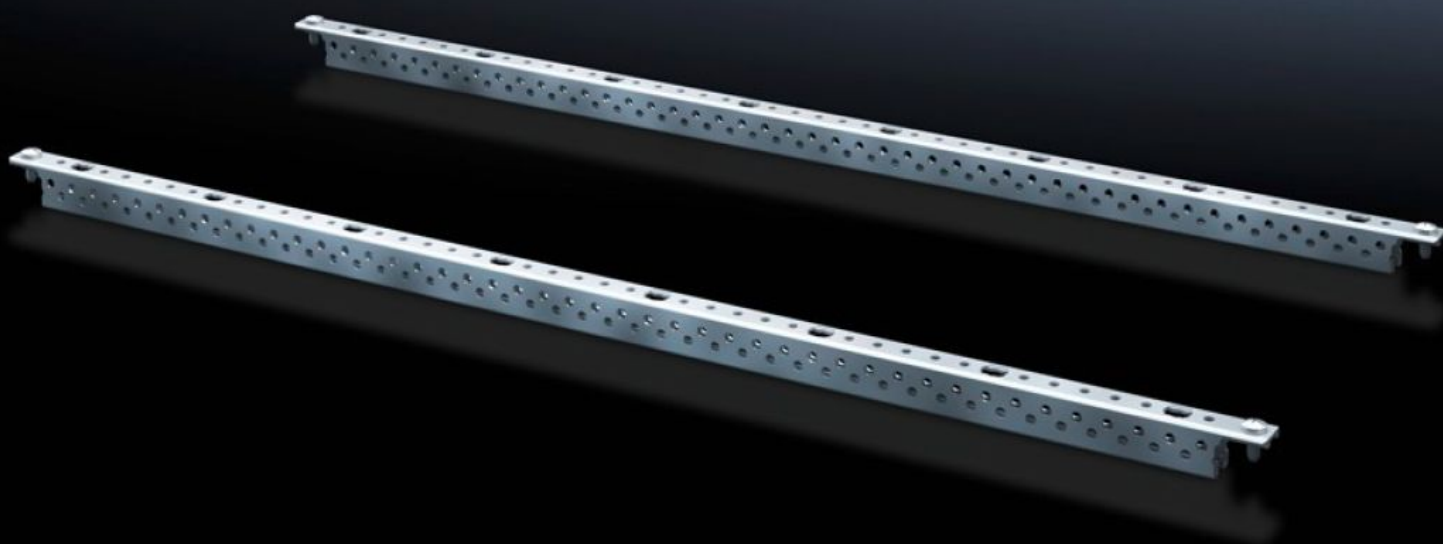

Rittal – The System.

Faster – better – everywhere.

SV 9666.756

Perfis de montagem ISV

Estado: 19/10/2024 (Fonte: rittal.com/br-pt)

ENCLOSURES

POWER DISTRIBUTION

CLIMATE CONTROL

IT INFRASTRUCTURE

SOFTWARE & SERVICES

FRIEDHELM LOH GROUP

SV 9666.756 - Perfis de montagem ISV para AX

Para a subdivisão vertical do quadro de suporte no armário AX/AE.

Recursos

Cód. Ref.	SV 9666.756
Descrição do produto	Para a subdivisão vertical do quadro de suporte na caixa.
Material	Chapa de aço
Superfície	Galvanizado
Dimensões	Altura: 900 mm
Tamanho	Unidades de altura (UA) de 150 mm: 6
Emb.	2 unid.
Peso/embalagem	1,234 kg
Número da tarifa alfandegária	39269097
EAN	4028177679948
ETIM 7.0	EC001900
ECLASS 8.0	27400613