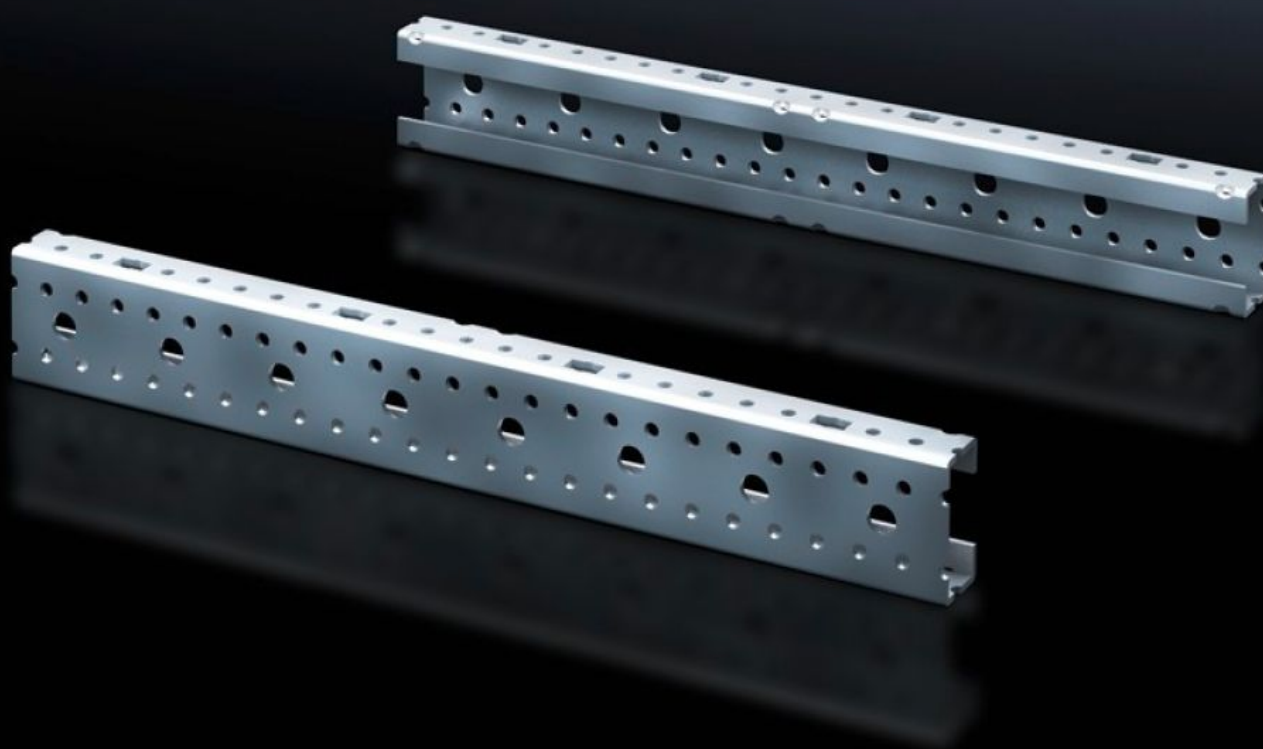

Rittal – The System.

Faster – better – everywhere.

SV 9666.711

Perfis de montagem ISV

Estado: 27/09/2024 (Fonte: rittal.com/br-pt)

ENCLOSURES

POWER DISTRIBUTION

CLIMATE CONTROL

IT INFRASTRUCTURE

SOFTWARE & SERVICES

FRIEDHELM LOH GROUP

SV 9666.711 - Perfis de montagem ISV para VX

Para a subdivisão vertical do quadro de suporte no armário VX/TS/SE.

Recursos

Cód. Ref.	SV 9666.711
Descrição do produto	Para a subdivisão vertical do quadro de suporte no armário.
Material	Chapa de aço
Superfície	Galvanizado
Dimensões	Altura: 1.650 mm
Tamanho	Unidades de altura (UA) de 150 mm: 11
Emb.	2 unid.
Peso/embalagem	4,06 kg
Número da tarifa alfandegária	73269098
EAN	4028177691544
ETIM 7.0	EC001900
ECLASS 8.0	27400613