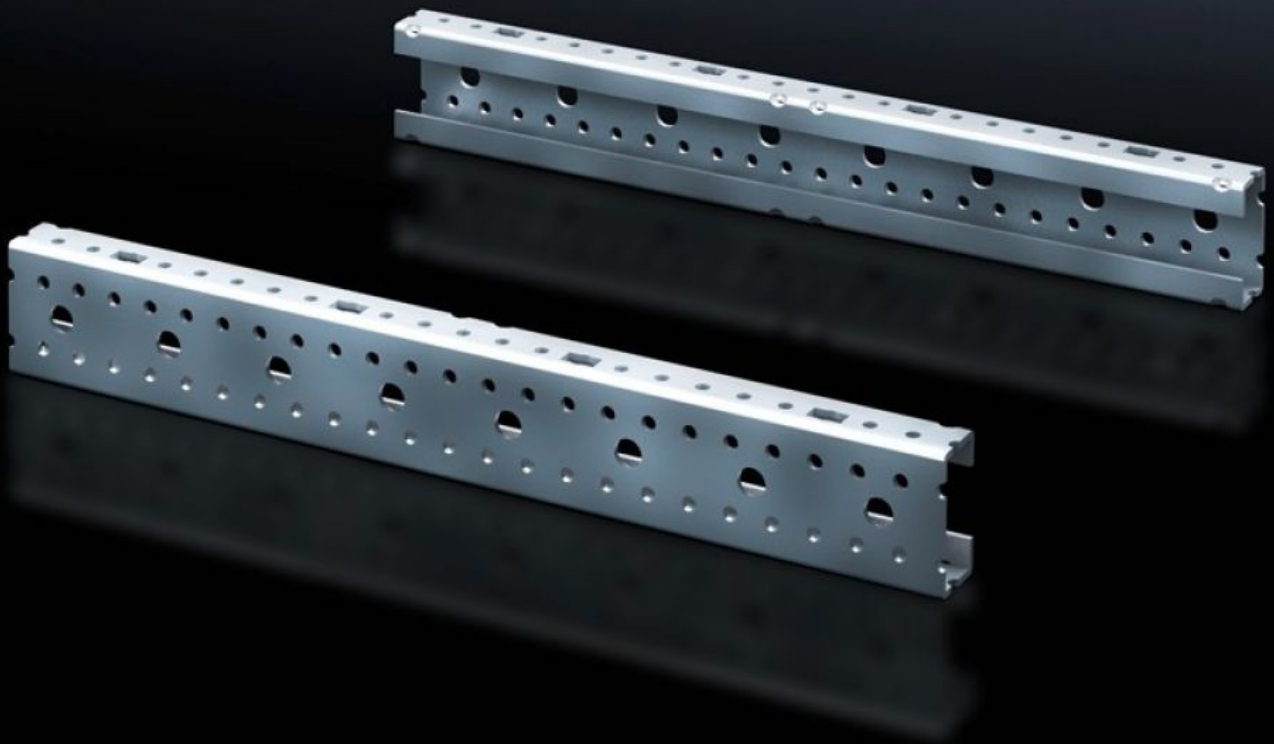

Rittal – The System.

Faster – better – everywhere.

SV 9666.707

Perfis de montagem ISV

Estado: 19/10/2024 (Fonte: rittal.com/br-pt)

ENCLOSURES

POWER DISTRIBUTION

CLIMATE CONTROL

IT INFRASTRUCTURE

SOFTWARE & SERVICES

FRIEDHELM LOH GROUP

SV 9666.707 - Perfis de montagem ISV para VX

Para a subdivisão vertical do quadro de suporte no armário VX/TS/SE.

Recursos

Cód. Ref.	SV 9666.707
Descrição do produto	Para a subdivisão vertical do quadro de suporte no armário.
Material	Chapa de aço
Superfície	Galvanizado
Dimensões	Altura: 1.050 mm
Tamanho	Unidades de altura (UA) de 150 mm: 7
Emb.	2 unid.
Peso/embalagem	2,46 kg
Número da tarifa alfandegária	73269098
EAN	4028177691537
ETIM 7.0	EC001900
ECLASS 8.0	27400613