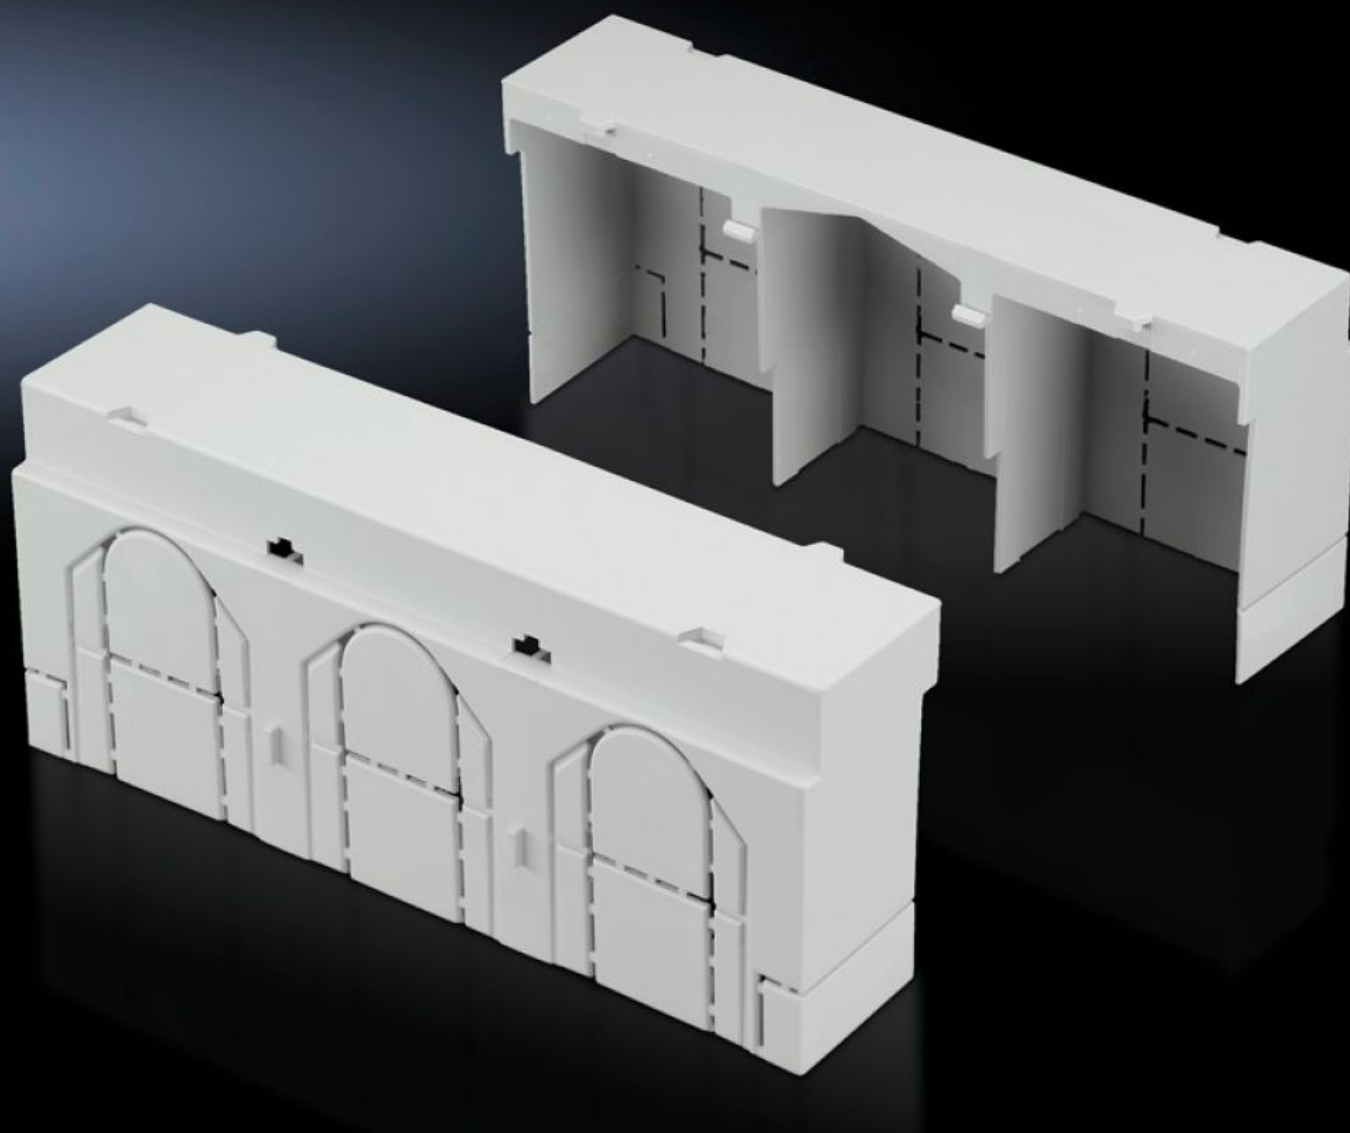

Rittal – The System.

Faster – better – everywhere.

SV 9344.520

Cobertura do espaço de conexão

Estado: 30/06/2024 (Fonte: rittal.com/br-pt)

ENCLOSURES

POWER DISTRIBUTION

CLIMATE CONTROL

IT INFRASTRUCTURE

SOFTWARE & SERVICES

FRIEDHELM LOH GROUP

SV 9344.520 - Cobertura do espaço de conexão para seccionadores sob carga para fusíveis NH

Para o prolongamento da cobertura de proteção contra contatos acidentais no caso de aplicação de terminais com luva à compressão longa, para montagem modular em cima e embaixo.

Recursos

Cód. Ref.	SV 9344.520
Descrição do produto	Para aumentar o comprimento da cobertura de proteção contra contatos acidentais ao utilizar, por exemplo, terminais com luva à compressão longa. Permite montagem modular ilimitada em cima e embaixo.
Material	Poliamida
Cor	RAL 7035
Para tamanho	00
Emb.	2 unid.
Peso/embalagem	0,064 kg
Número da tarifa alfandegária	85472000
EAN	4028177540859
ETIM 7.0	EC000775
ECLASS 8.0	27142414