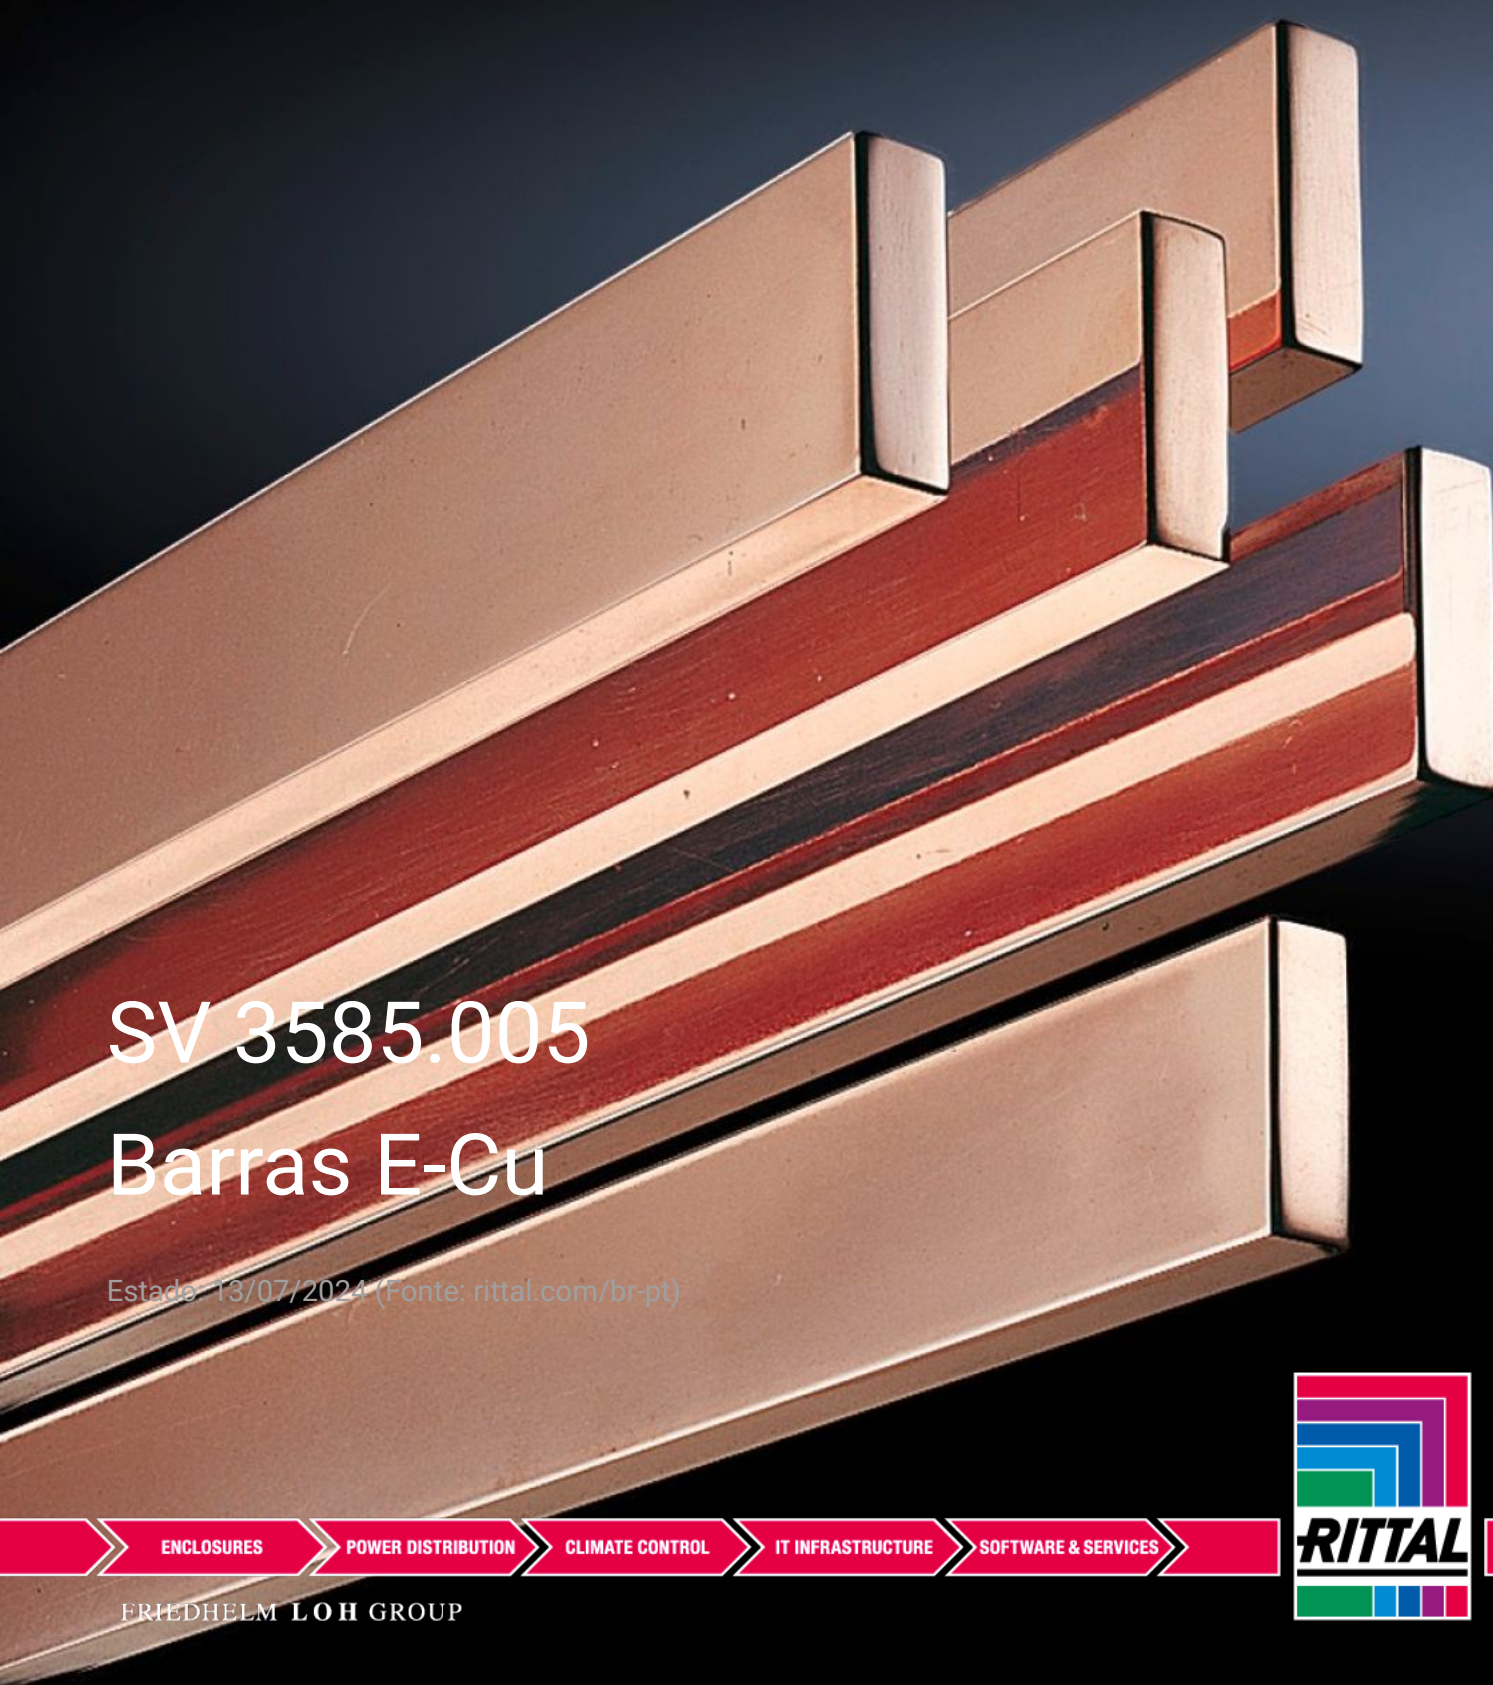

Rittal – The System.

Faster – better – everywhere.

SV 3585.005

Barras E-Cu

Estado: 13/07/2024 (Fonte: rittal.com/br-pt)

ENCLOSURES

POWER DISTRIBUTION

CLIMATE CONTROL

IT INFRASTRUCTURE

SOFTWARE & SERVICES

FRIEDHELM LOH GROUP

SV 3585.005 - Barras E-Cu

Comprimento: 2400 mm/barra.

Recursos

Cód. Ref.	SV 3585.005
Material	E-Cu F30
Comprimento	2.400 mm
Nota	Comprimento variável
Normas	DIN EN 13 601
Diâmetro	Largura das barras chatas em cobre: 20 mm Espessura das barras chatas em cobre: 10 mm
Emb.	3 unid.
Peso/embalagem	14,4 kg
Teor de cobre (kg / unidade)	4.29
Número da tarifa alfandegária	74071000
EAN	4028177684577
ETIM 8	EC001522
ETIM 7.0	EC001522
ECLASS 8.0	27370303