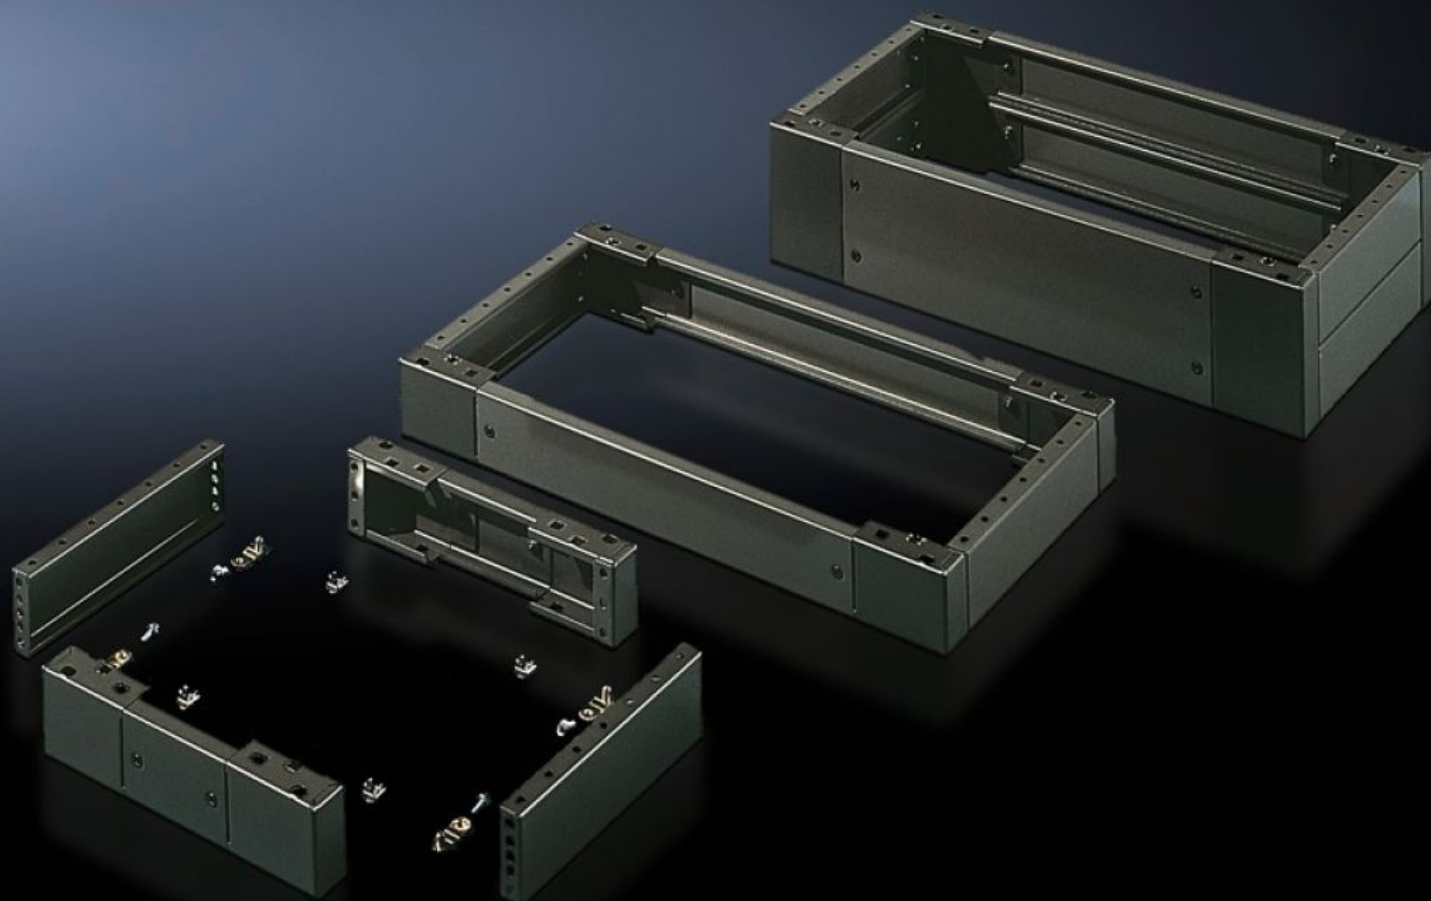

Rittal – The System.

Faster – better – everywhere.

SO 2816.200

Base soleira completa

Estado: 19/10/2024 (Fonte: rittal.com/br-pt)

ENCLOSURES

POWER DISTRIBUTION

CLIMATE CONTROL

IT INFRASTRUCTURE

SOFTWARE & SERVICES

FRIEDHELM LOH GROUP