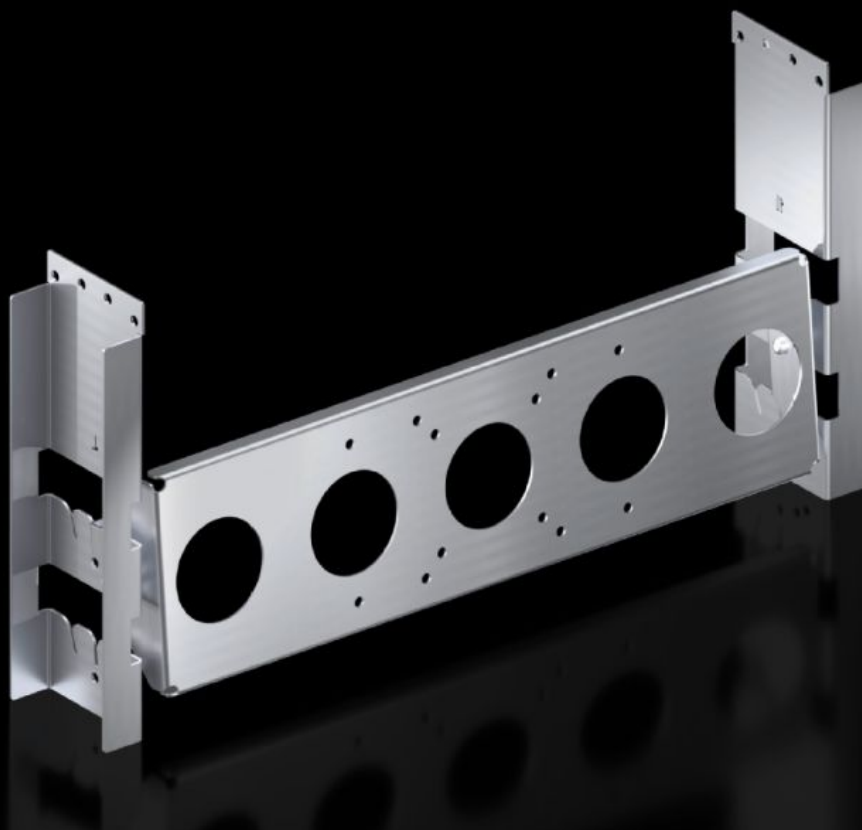

Rittal – The System.

Faster – better – everywhere.

SM 2383.060

Suporte de monitor

Estado: 13/07/2024 (Fonte: rittal.com/br-pt)

ENCLOSURES

POWER DISTRIBUTION

CLIMATE CONTROL

IT INFRASTRUCTURE

SOFTWARE & SERVICES

FRIEDHELM LOH GROUP

SM 2383.060 - Suporte de monitor

Adequado para montagem de monitores com conexão VESA MIS-D e MIS-E até 21". A opção de montagem na profundidade possibilita que o operador coloque o monitor em uma posição mais ergonômica. Além disso, existem três pontos de ajuste da inclinação (+10°/0°/-20°) para melhorar a ergonomia do monitor.

Recursos

Cód. Ref.	SM 2383.060
Modelo	com conexão VESA MIS-D e MIS-E
Material	Chapa de aço de 2 mm
Superfície	Galvanizado
Escopo de fornecimento	1 suporte de monitor 2 cantoneiras Inclui material de fixação
Nota	Adaptor rail for VX compatibility is required for mounting via VX punched sections with mounting flange in VX SE, PC
Instalações possíveis	Para a montagem direta no perfil de armários com 600 mm de largura Para instalação em armários com 800 mm de largura apenas em combinação com sistema de chassi
Adequado para	Tipo de caixa: VX: = 600 mm Tipo de caixa: TS: = 800 mm Tipo de caixa: VX SE Tipo de caixa: PC
Emb.	1 unid.
Peso/embalagem	2,58 kg
Número da tarifa alfandegária	73269098
EAN	4028177966543
ETIM 8	EC002620
ETIM 7.0	EC002620