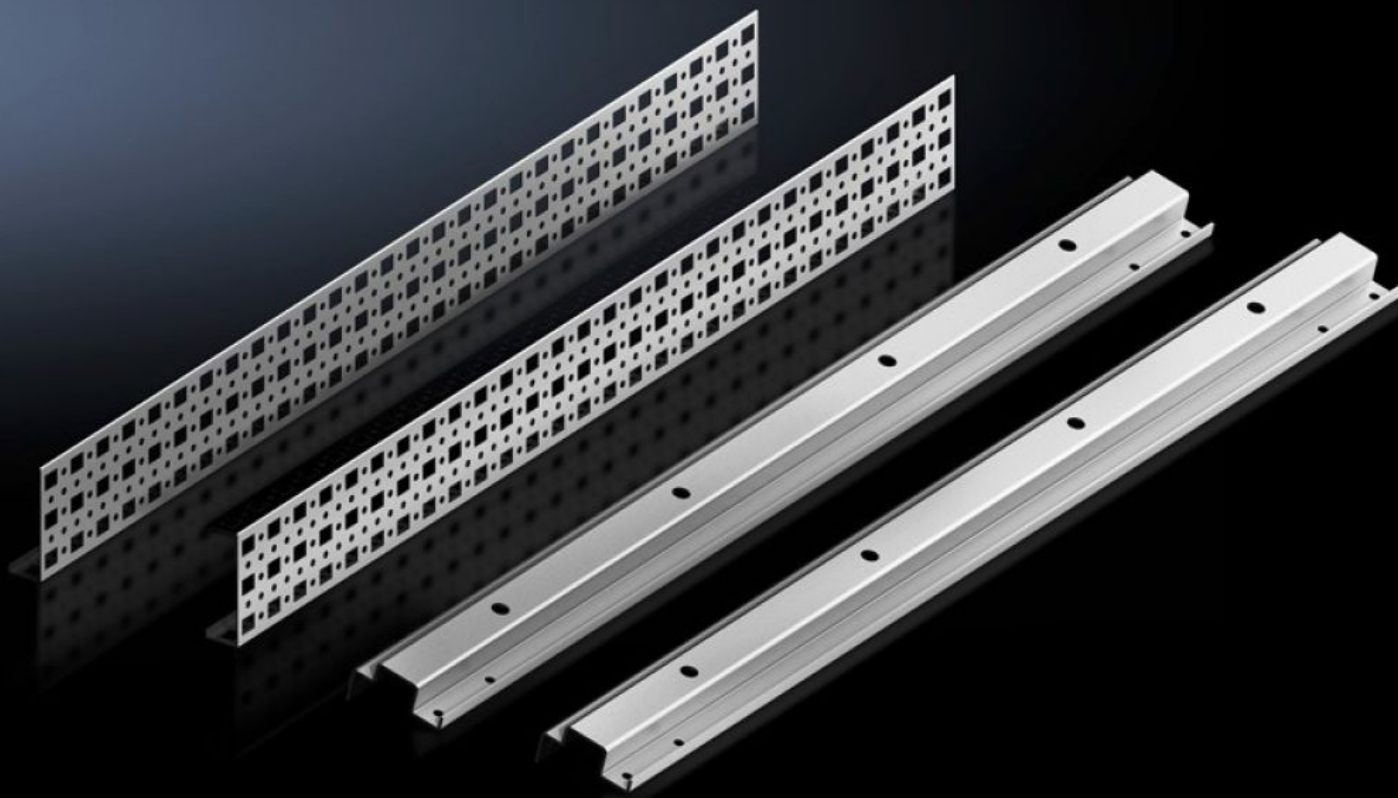

Rittal – The System.

Faster – better – everywhere.

SV 9677.530 Systeembevestiging

Staat: 19.10.2024 (Bron: rittal.com/be-nl)

ENCLOSURES

POWER DISTRIBUTION

CLIMATE CONTROL

IT INFRASTRUCTURE

SOFTWARE & SERVICES

FRIEDHELM LOH GROUP