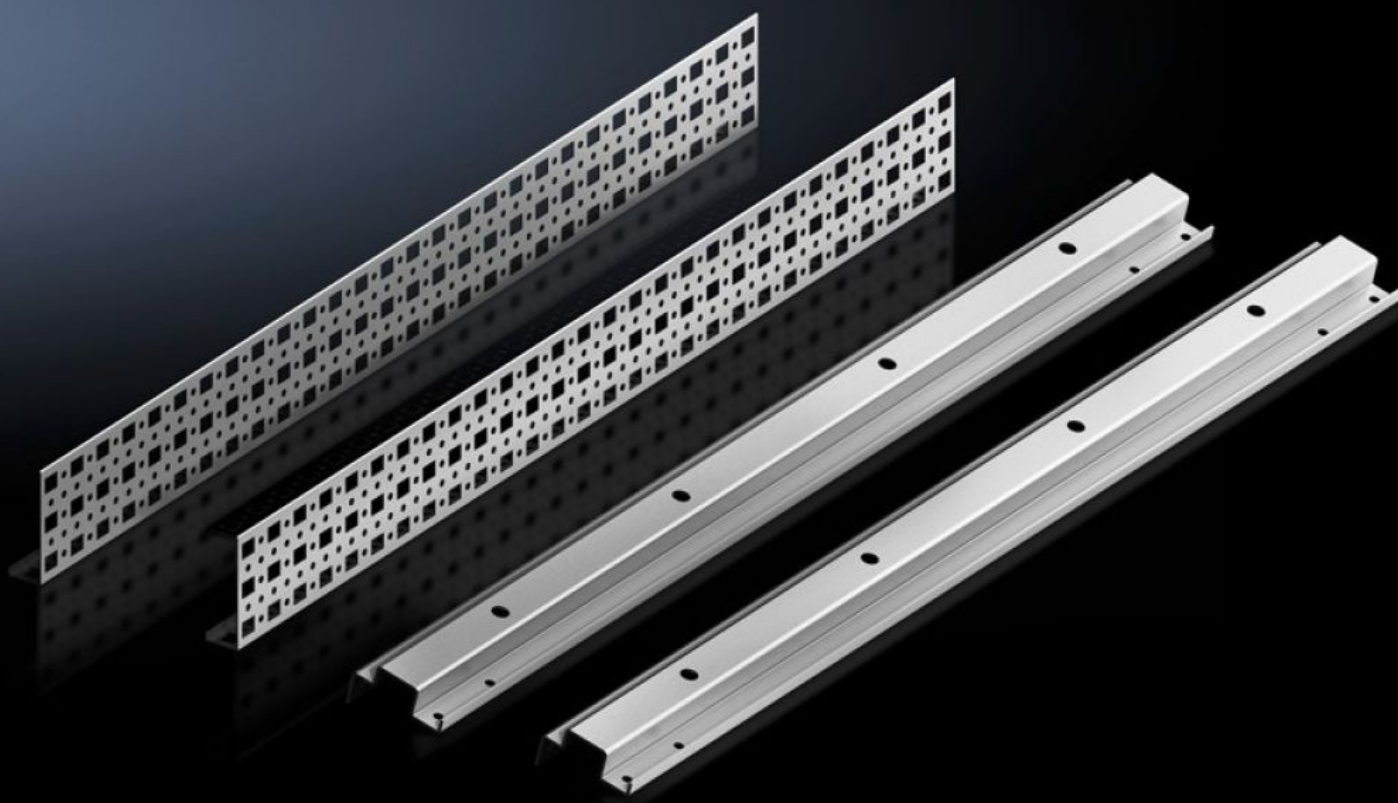

Rittal – The System.

Faster – better – everywhere.

SV 9677.510 Systeembevestiging

Staat: 19.10.2024 (Bron: rittal.com/be-nl)

ENCLOSURES

POWER DISTRIBUTION

CLIMATE CONTROL

IT INFRASTRUCTURE

SOFTWARE & SERVICES

FRIEDHELM LOH GROUP