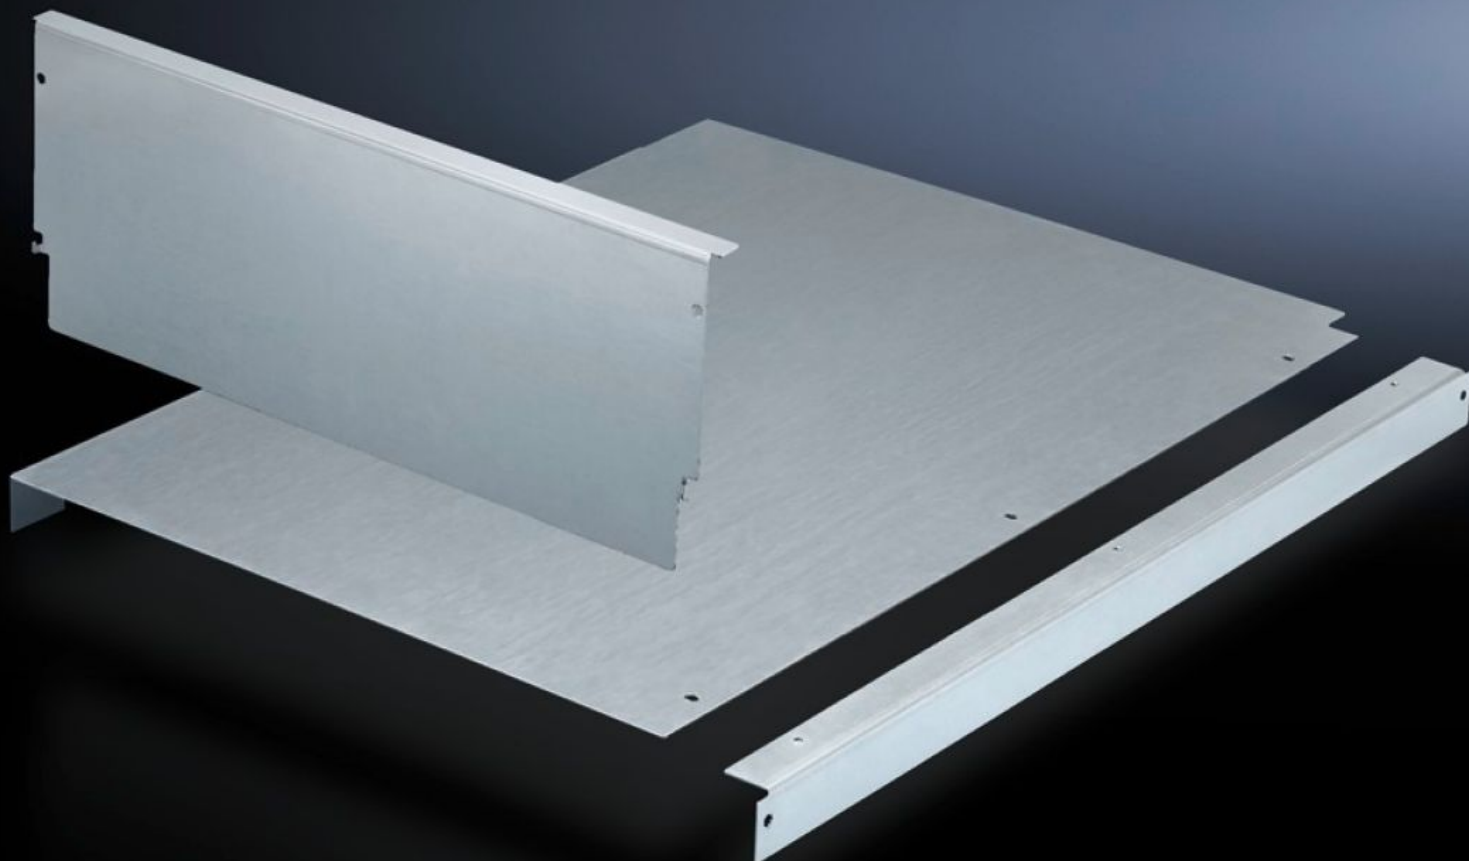

Rittal – The System.

Faster – better – everywhere.

SV 9674.362 Afdekstrook

Staat: 19.10.2024 (Bron: rittal.com/be-nl)

ENCLOSURES

POWER DISTRIBUTION

CLIMATE CONTROL

IT INFRASTRUCTURE

SOFTWARE & SERVICES

FRIEDHELM LOH GROUP