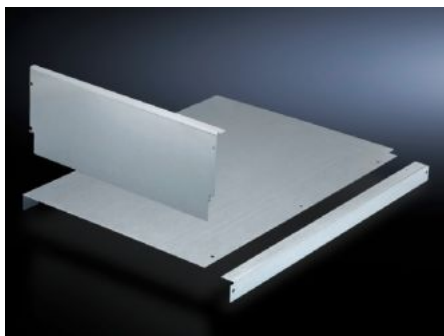

SOFTWARE & SERVICES

FRIEDHELM LOH GROUP

SV 9674.362 - Afdekstrook voor lastscheiderstrokenveld (kabelrangeerruimte)

Schermt het hoofdrailsysteem in de kabelrangeerruimte af en maakt zo het veilig aansluiten van kabels en leidingen mogelijk.

Functies

Bestelnr.	SV 9674.362
Uitvoering	voor hoofdrailsysteem in het dakbereik
Product omschrijving	De afdekstroken schermen het hoofdrailsysteem in de kabelrangeerruimte af en maken zo het veilig aansluiten van kabels en leidingen mogelijk. Geschikt voor Maxi-PLS en Flat-PLS railsystemen.
Materiaal	Plaatstaal, 1,5 mm, verzinkt
Levering	Incl. bevestigingsmateriaal
Geschikt voor	Breedte: = 1.000 mm Diepte: = 600 mm
Leveringseenheid	1 st.
Gewicht/VE	3,7 kg
Nettogewicht	3.705
Brutogewicht	3.905
Douanetariefnummer	73269098
EAN	4028177613676
ETIM 7.0	EC001900