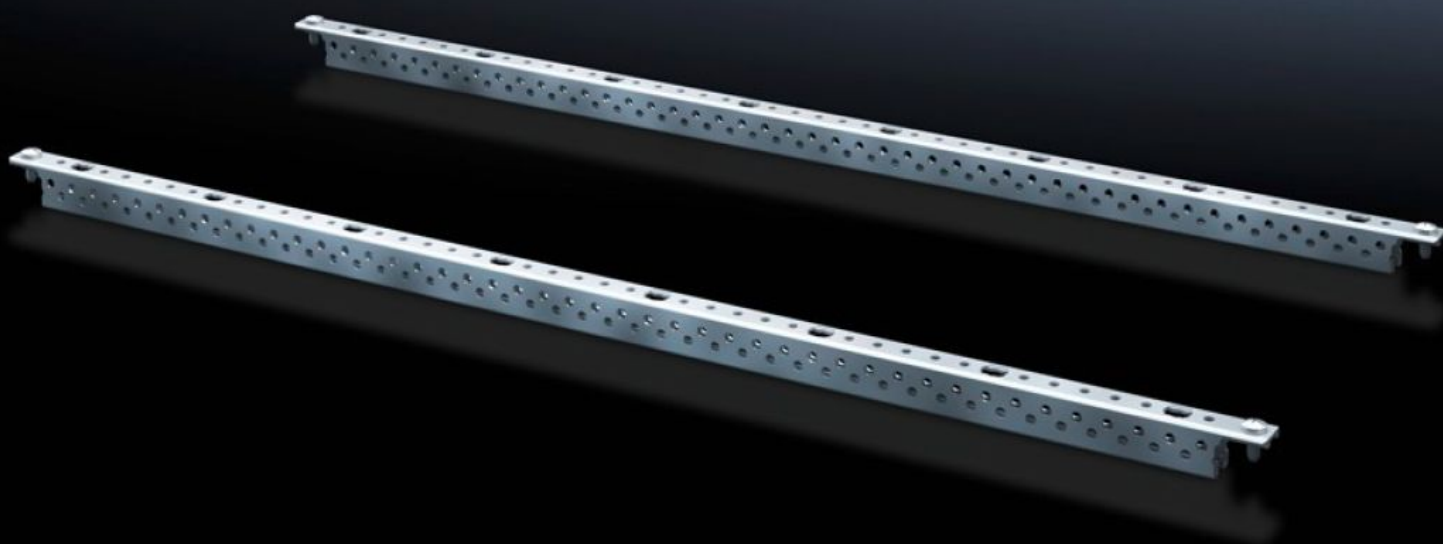

Rittal – The System.

Faster – better – everywhere.

SV 9666.757

Montageprofilen ISV

Staat: 19.10.2024 (Bron: rittal.com/be-nl)

ENCLOSURES

POWER DISTRIBUTION

CLIMATE CONTROL

IT INFRASTRUCTURE

SOFTWARE & SERVICES

FRIEDHELM LOH GROUP

SV 9666.757 - Montageprofielen ISV voor AX

Voor de verticale onderverdeling van het frame in de AX/AE kast.

Funcities

Bestelnr.	SV 9666.757
Product omschrijving	Voor de verticale onderverdeling van het frame in de kast.
Materiaal	Plaatstaal
Oppervlak	Verzinkt
Afmetingen	Hoogte: 1.050 mm
Grootte	Hoogte-eenheden (HE) à 150 mm: 7
Leveringseenheid	2 st.
Gewicht/VE	1,448 kg
Nettogewicht	1.248
Brutogewicht	1.448
PCF/PU (cradle-to-gate)	5,5 kg CO2 eq (Cat B)
Note on the PCF class	Category B: PCF value (cradle-to-gate) approximated based on product weight and self-declared
Douanetariefnummer	39269097
EAN	4028177679955
ETIM 7.0	EC001900
ECLASS 8.0	27400613