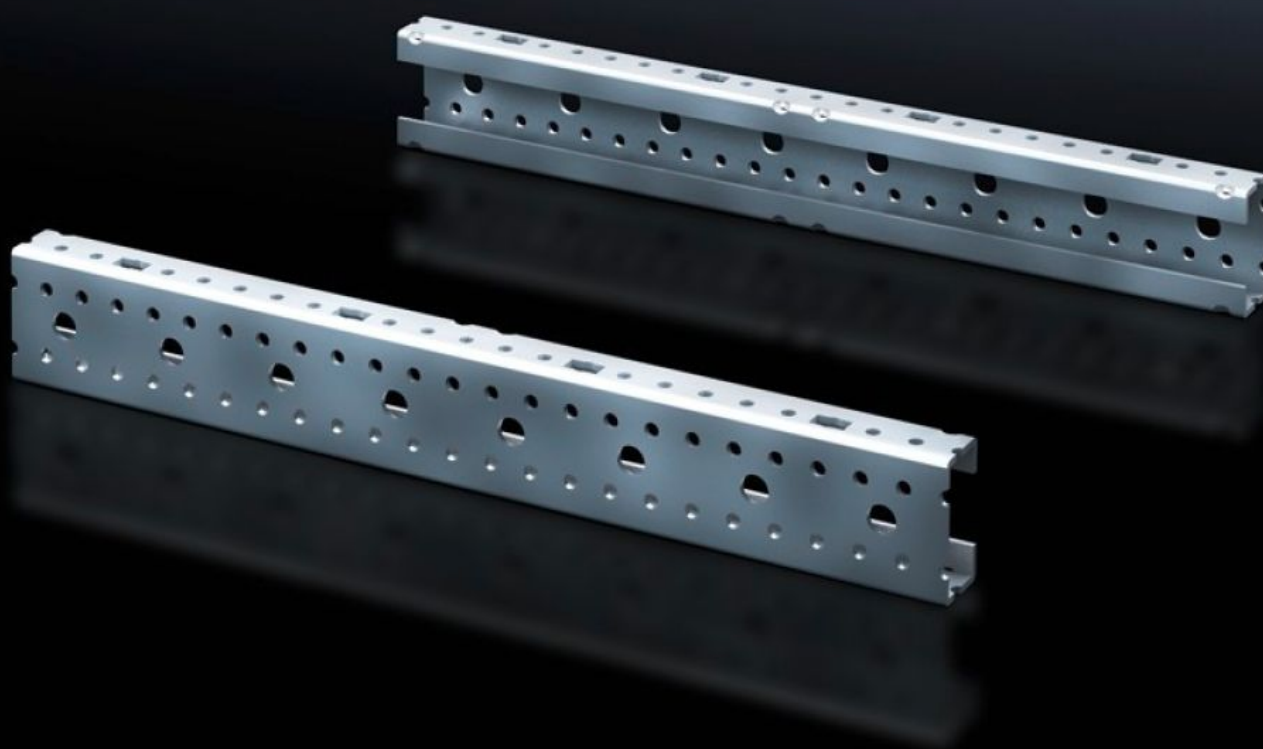

Rittal – The System.

Faster – better – everywhere.

SV 9666.706 Montageprofilen ISV

Staat: 19.10.2024 (Bron: rittal.com/be-nl)

ENCLOSURES

POWER DISTRIBUTION

CLIMATE CONTROL

IT INFRASTRUCTURE

SOFTWARE & SERVICES

FRIEDHELM LOH GROUP

SV 9666.706 - Montageprofielen ISV voor VX

Voor de verticale onderverdeling van het frame in de VX-/TS-/SE-kast.

Funcities

Bestelnr.	SV 9666.706
Product omschrijving	Voor de verticale onderverdeling van het frame in de kast.
Materiaal	Plaatstaal
Oppervlak	Verzinkt
Afmetingen	Hoogte: 900 mm
Grootte	Hoogte-eenheden (HE) à 150 mm: 6
Leveringseenheid	2 st.
Gewicht/VE	2,2 kg
Nettogewicht	2
Brutogewicht	2.2
PCF/PU (cradle-to-gate)	8,4 kg CO2 eq (Cat B)
Note on the PCF class	Category B: PCF value (cradle-to-gate) approximated based on product weight and self-declared
Douanetariefnummer	73269098
EAN	4028177691520
ETIM 7.0	EC001900
ECLASS 8.0	27400613