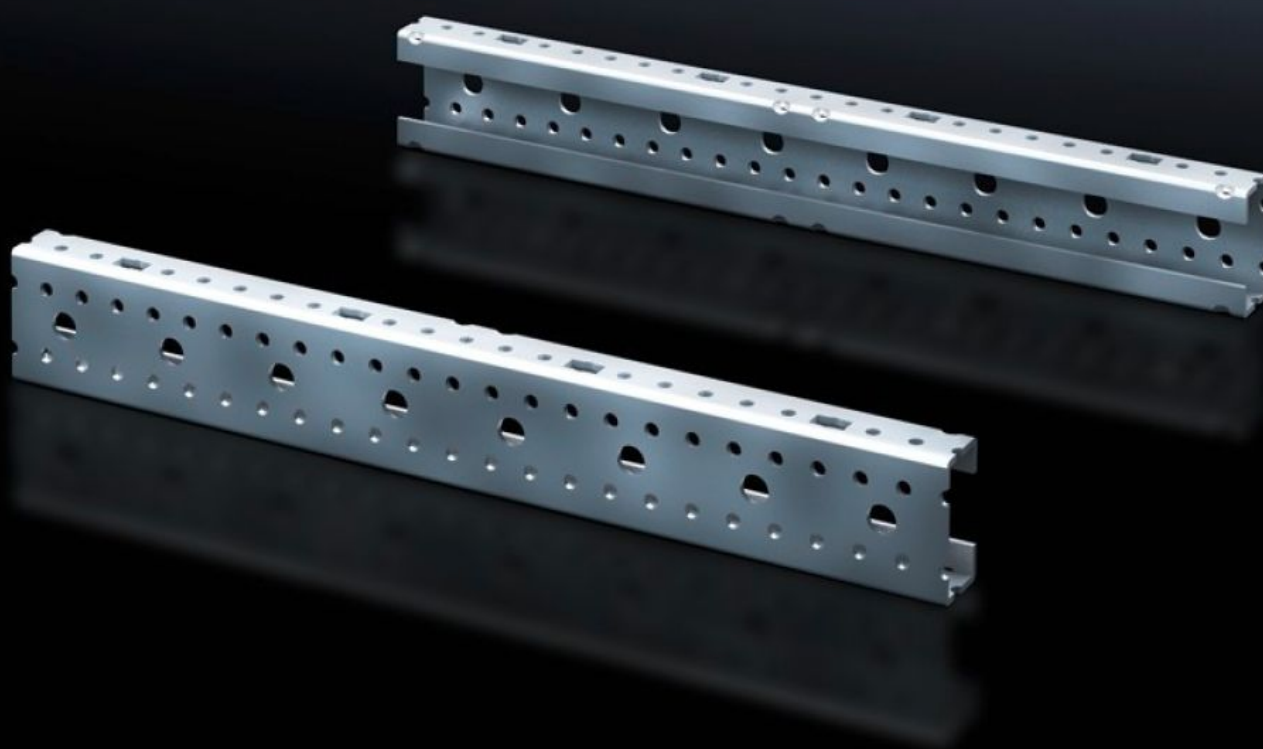

## SV 9666.705 Montageprofilen ISV

Staat: 27.09.2024 (Bron: [rittal.com/be-nl](http://rittal.com/be-nl))

ENCLOSURES

POWER DISTRIBUTION

CLIMATE CONTROL

IT INFRASTRUCTURE

SOFTWARE & SERVICES

FRIEDHELM LOH GROUP

# SV 9666.705 - Montageprofielen ISV voor VX

Voor de verticale onderverdeling van het frame in de VX-/TS-/SE-kast.

## Funcities

Bestelnr.	SV 9666.705
Product omschrijving	Voor de verticale onderverdeling van het frame in de kast.
Materiaal	Plaatstaal
Oppervlak	Verzinkt
Afmetingen	Hoogte: 750 mm
Grootte	Hoogte-eenheden (HE) à 150 mm: 5
Leveringseenheid	2 st.
Gewicht/VE	1,84 kg
Nettogewicht	1.76
Brutogewicht	1.78
PCF/PU (Cradle-to-Gate)	7 kg CO2 eq (Cat B)
Note on the PCF class	Category B: PCF value (cradle-to-gate) approximated based on product weight and self-declared
Douanetariefnummer	73269098
EAN	4028177691513
ETIM 7.0	EC001900
ECLASS 8.0	27400613