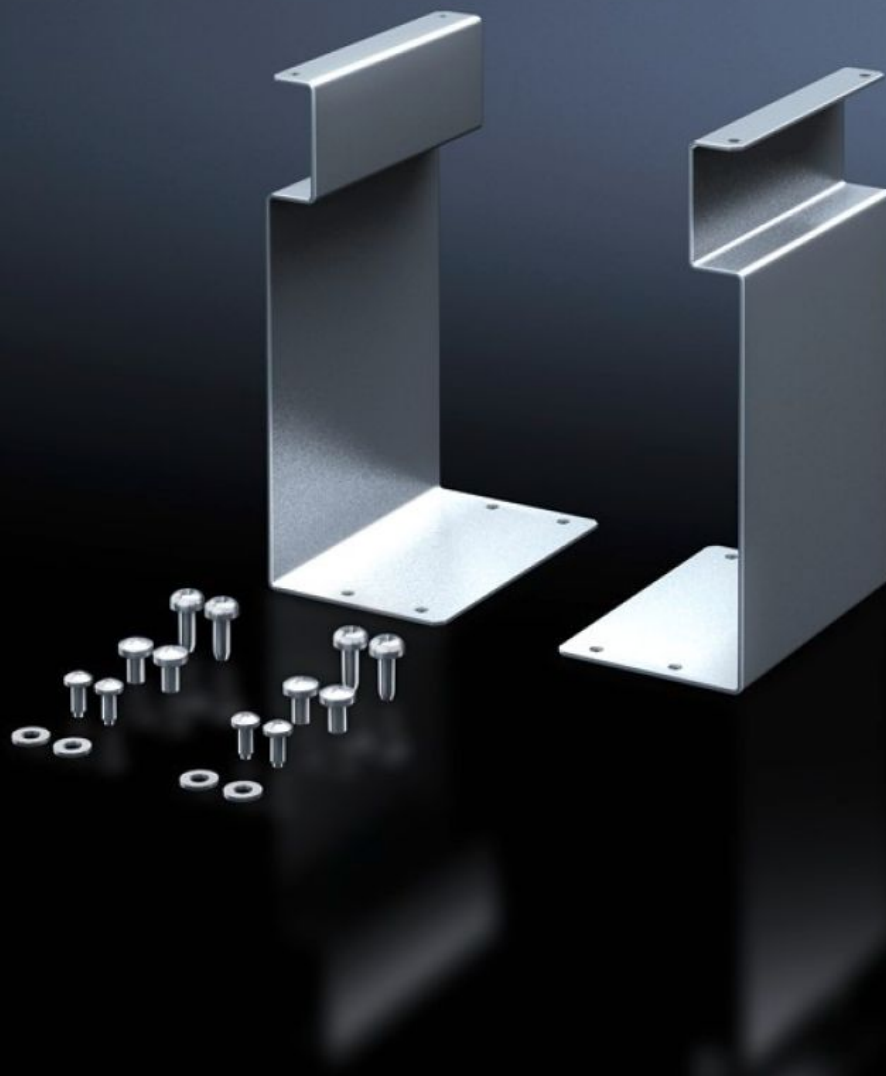

Rittal – The System.

Faster – better – everywhere.

SV 9666.310 Montageset

Staat: 26.09.2024 (Bron: rittal.com/be-nl)

ENCLOSURES

POWER DISTRIBUTION

CLIMATE CONTROL

IT INFRASTRUCTURE

SOFTWARE & SERVICES

FRIEDHELM LOH GROUP