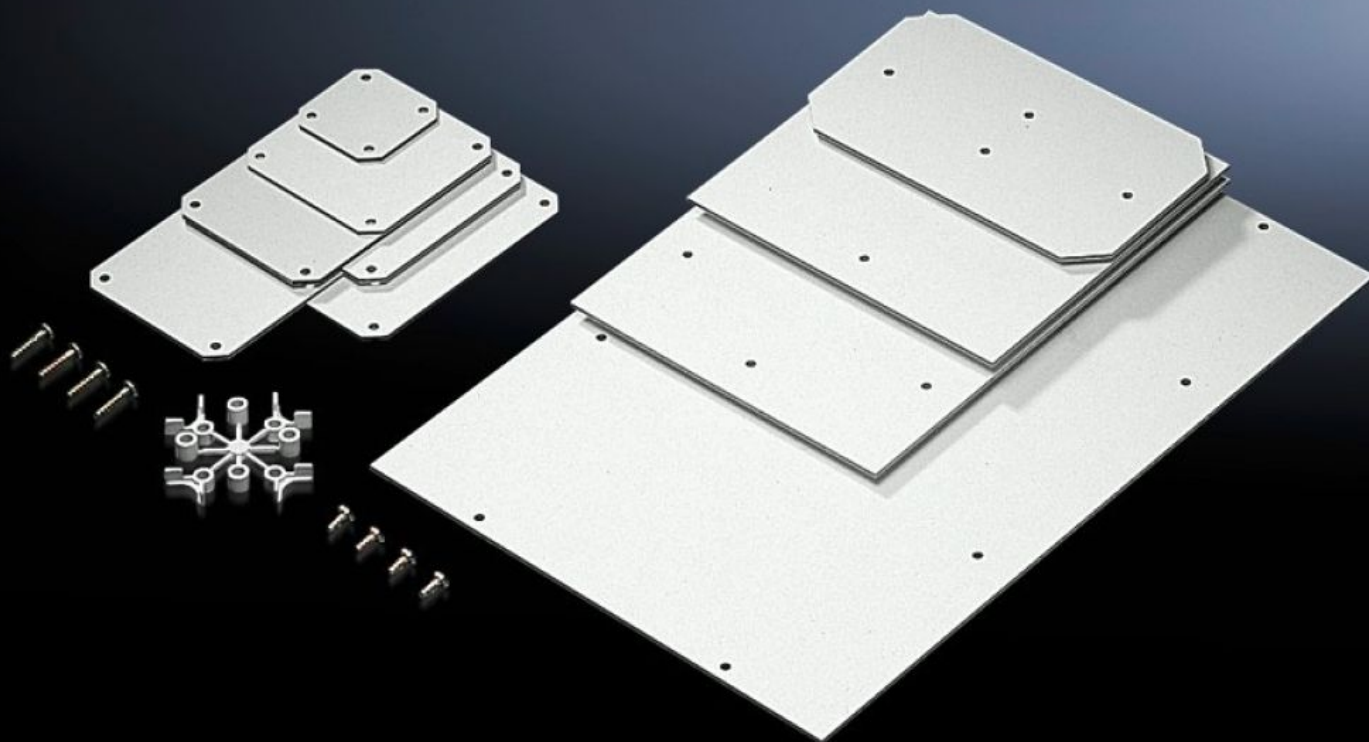

Rittal – The System.

Faster – better – everywhere.

PK 9548.000 Montageplaat

Staat: 27.09.2024 (Bron: rittal.com/be-nl)

ENCLOSURES

POWER DISTRIBUTION

CLIMATE CONTROL

IT INFRASTRUCTURE

SOFTWARE & SERVICES

FRIEDHELM LOH GROUP

PK 9548.000 - Montageplaat voor PK

Voor individuele montage in de kast.

Funcities

Bestelnr.	PK 9548.000
Product omschrijving	Voor individuele montage in de kast.
Materiaal	2,5 mm melamine-fenol gecoated hardpapier
Kleur	RAL 7035
Levering	Montageplaat Zelfsnijdende bevestigingsschroeven
Afmetingen montageplaat (B x H)	150 mm x 150 mm
Geschikt voor	Behuizingstype: PK Breedte: = 182 mm Hoogte: = 180 mm
Leveringseenheid	10 st.
Gewicht/VE	1,07 kg
Nettogewicht	0.91
Brutogewicht	1.07
Douanetariefnummer	39269097
EAN	4028177140097
ETIM 7.0	EC000213
ECLASS 8.0	27409216