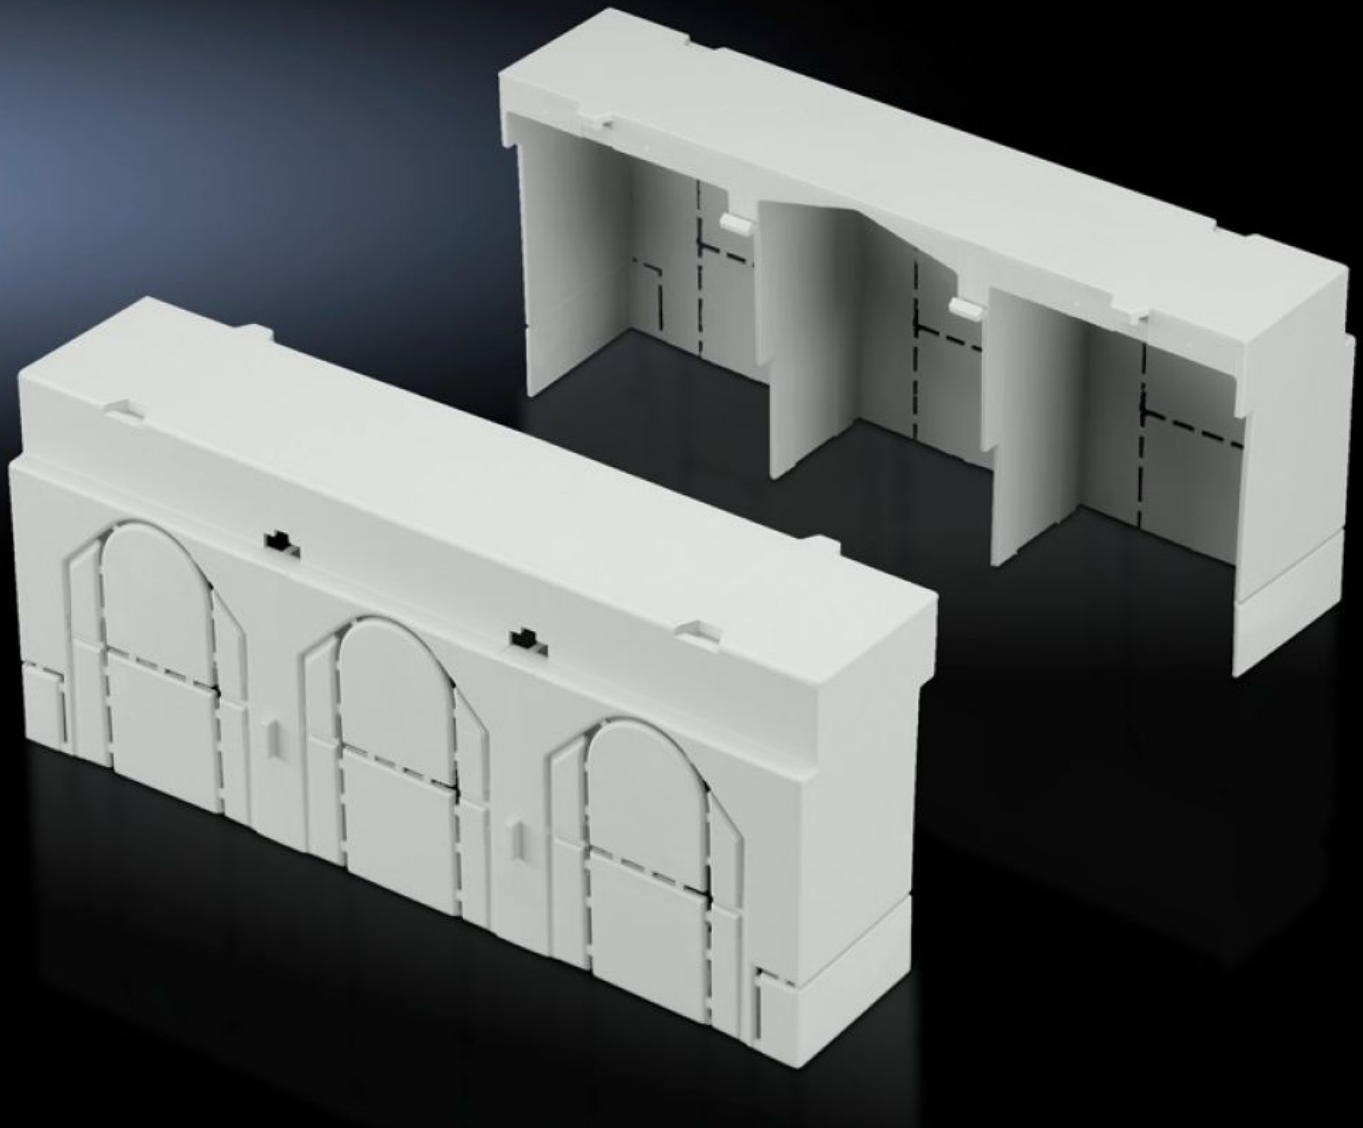

Rittal – The System.

Faster – better – everywhere.

SV 9344.530

Afdekking aansluitruimte

Staat: 26.09.2024 (Bron: rittal.com/be-nl)

ENCLOSURES

POWER DISTRIBUTION

CLIMATE CONTROL

IT INFRASTRUCTURE

SOFTWARE & SERVICES

FRIEDHELM LOH GROUP

SV 9344.530 - Afdekking aansluitruimte voor NH-zekeringlastscheiders

Voor verlenging van de aanrakingsbeveiliging bij gebruik van kabelschoenen met lange pershuls, boven en onder willekeurig aanbouwbaar.

Functies

Bestelnr.	SV 9344.530
Product omschrijving	Extra bescherming tegen aanraking, bijv. bij de toepassing van kabelschoenen met lange pershuls. Boven en onder willekeurig te koppelen.
Materiaal	Polyamide
Kleur	RAL 7035
Voor bouwmaat	1
Leveringseenheid	2 st.
Gewicht/VE	0,148 kg
Nettogewicht	0.14
Brutogewicht	0.148
Douanetariefnummer	85472000
EAN	4028177540866
ETIM 7.0	EC000775
ECLASS 8.0	27142414