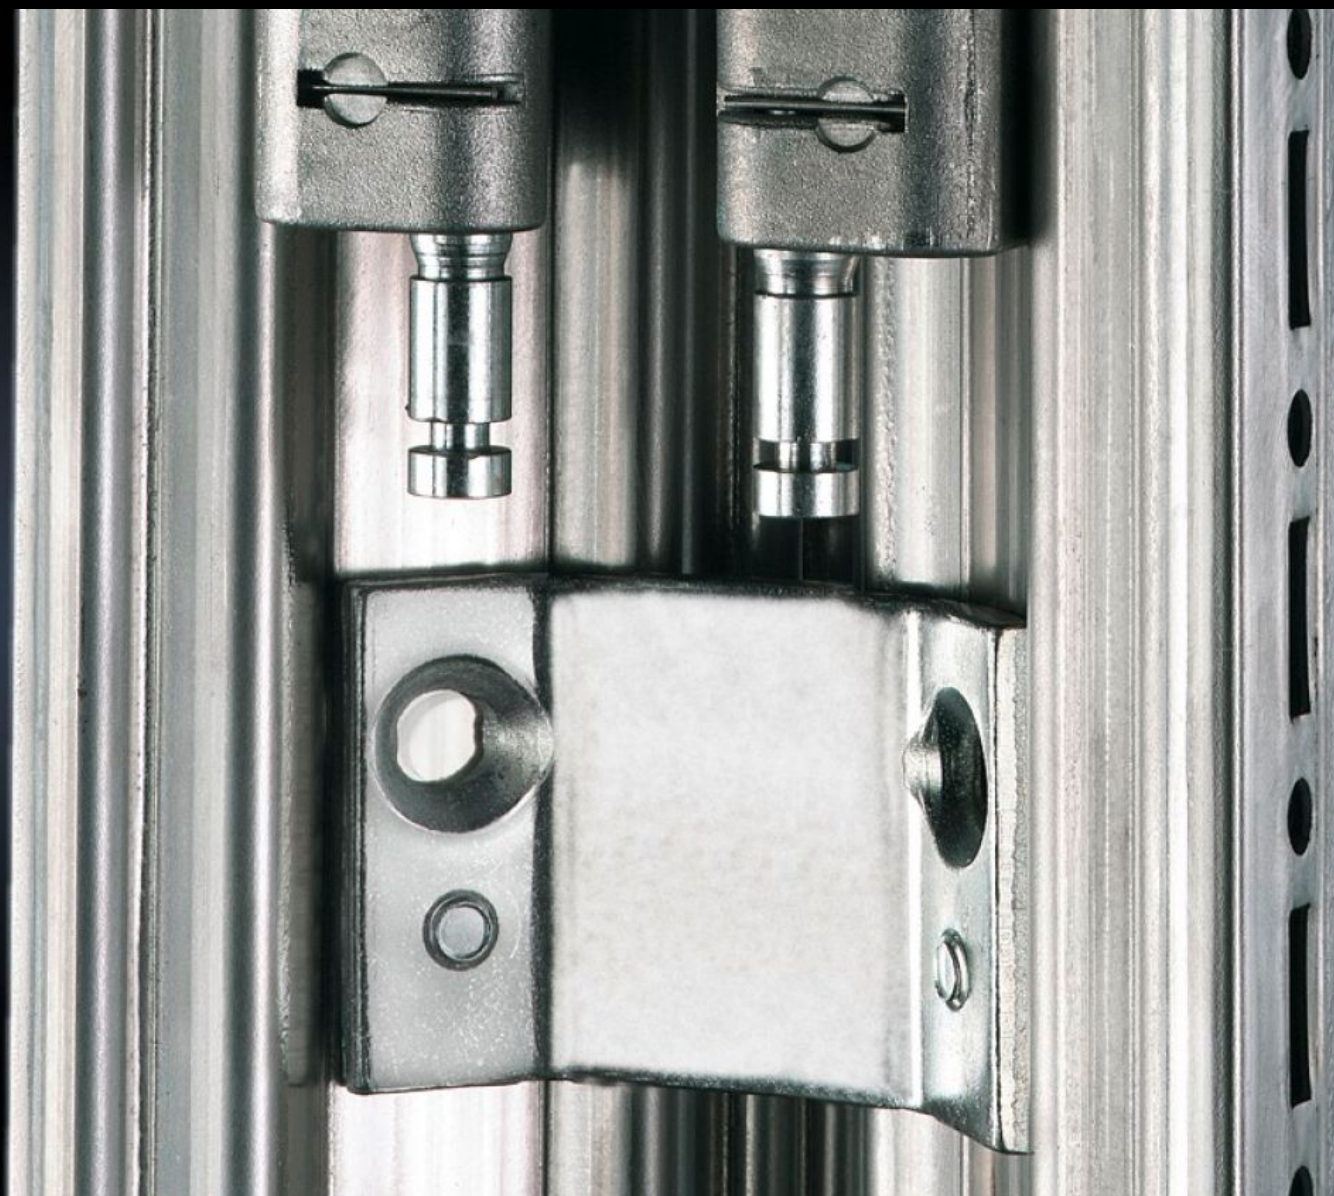

Rittal – The System.

Faster – better – everywhere.

TS 8700.000 Buitenkoppeling

Staat: 26.09.2024 (Bron: rittal.com/be-nl)

ENCLOSURES

POWER DISTRIBUTION

CLIMATE CONTROL

IT INFRASTRUCTURE

SOFTWARE & SERVICES

FRIEDHELM LOH GROUP