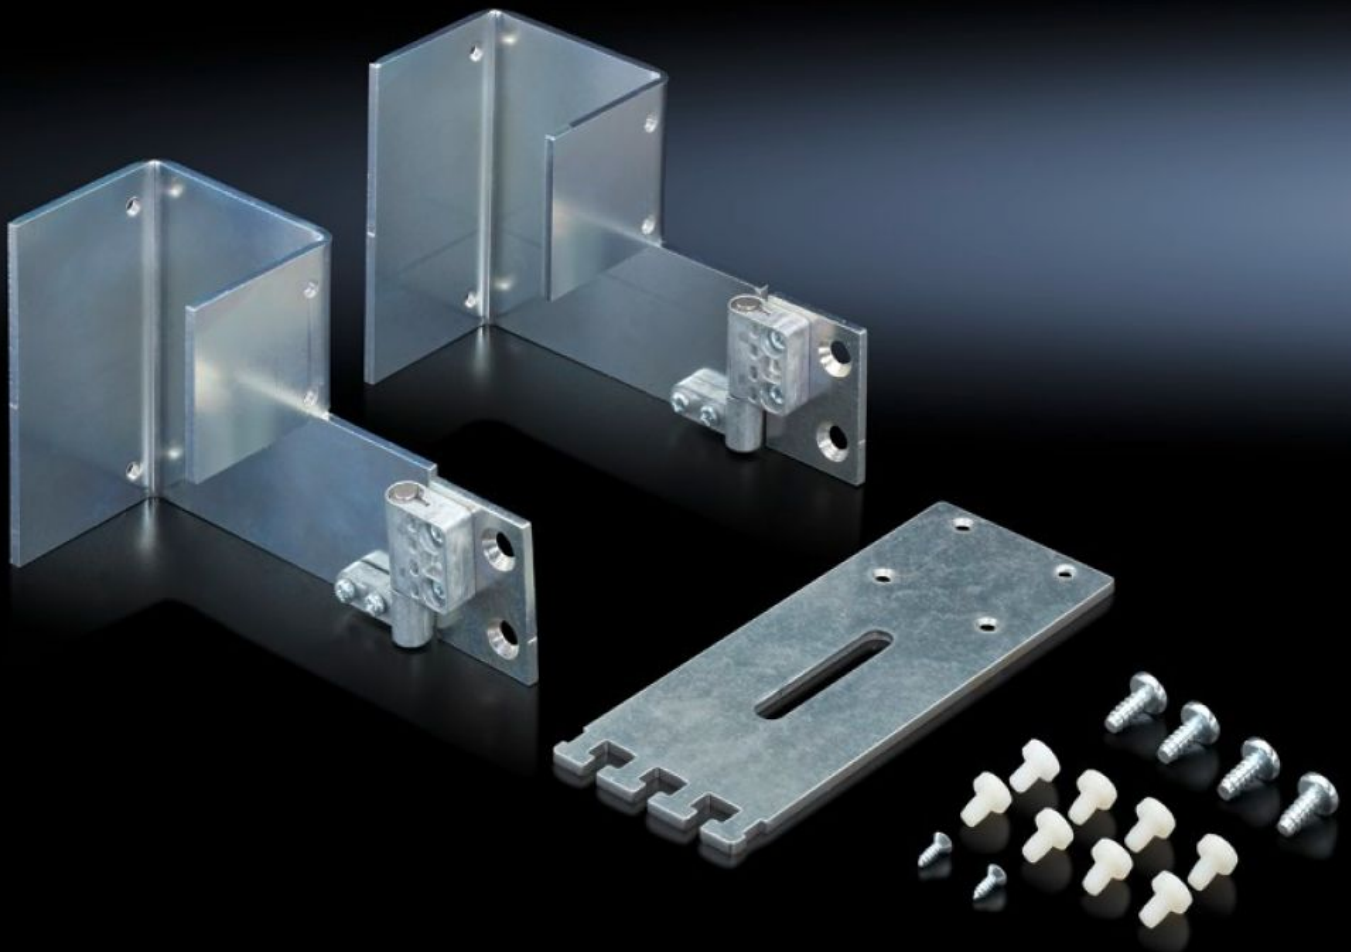

Rittal – The System.

Faster – better – everywhere.

DK 7856.023 Bevestigingsset

Staat: 27.09.2024 (Bron: rittal.com/be-nl)

ENCLOSURES

POWER DISTRIBUTION

CLIMATE CONTROL

IT INFRASTRUCTURE

SOFTWARE & SERVICES

FRIEDHELM LOH GROUP

DK 7856.023 - Bevestigingsset voor PSM-systeemstroomrails

Voor de bevestiging van een PSM-systeemstroomrail in de netwerkbehuizing.

Functies

Bestelnr.	DK 7856.023
Uitvoering	met kabelgeleiding
Product omschrijving	Voor de bevestiging van een PSM-systeemstroomrail in de netwerkbehuizing.
Materiaal	Plaatstaal, verzinkt
Levering	2 montagebeugels Incl. bevestigingsmateriaal Bevestigingsadapter Bevestigingsflenzen
Inbouwmogelijkheden	flexibel, voor vrij toegankelijk 19"-niveau
Geschikt voor	Behuizingstype: TS IT
Leveringseenheid	1 st.
Gewicht/VE	1,169 kg
Nettogewicht	0.985
Brutogewicht	1.169
Douanetariefnummer	73269098
EAN	4028177564480
ETIM 7.0	EC002625
ECLASS 8.0	27189234