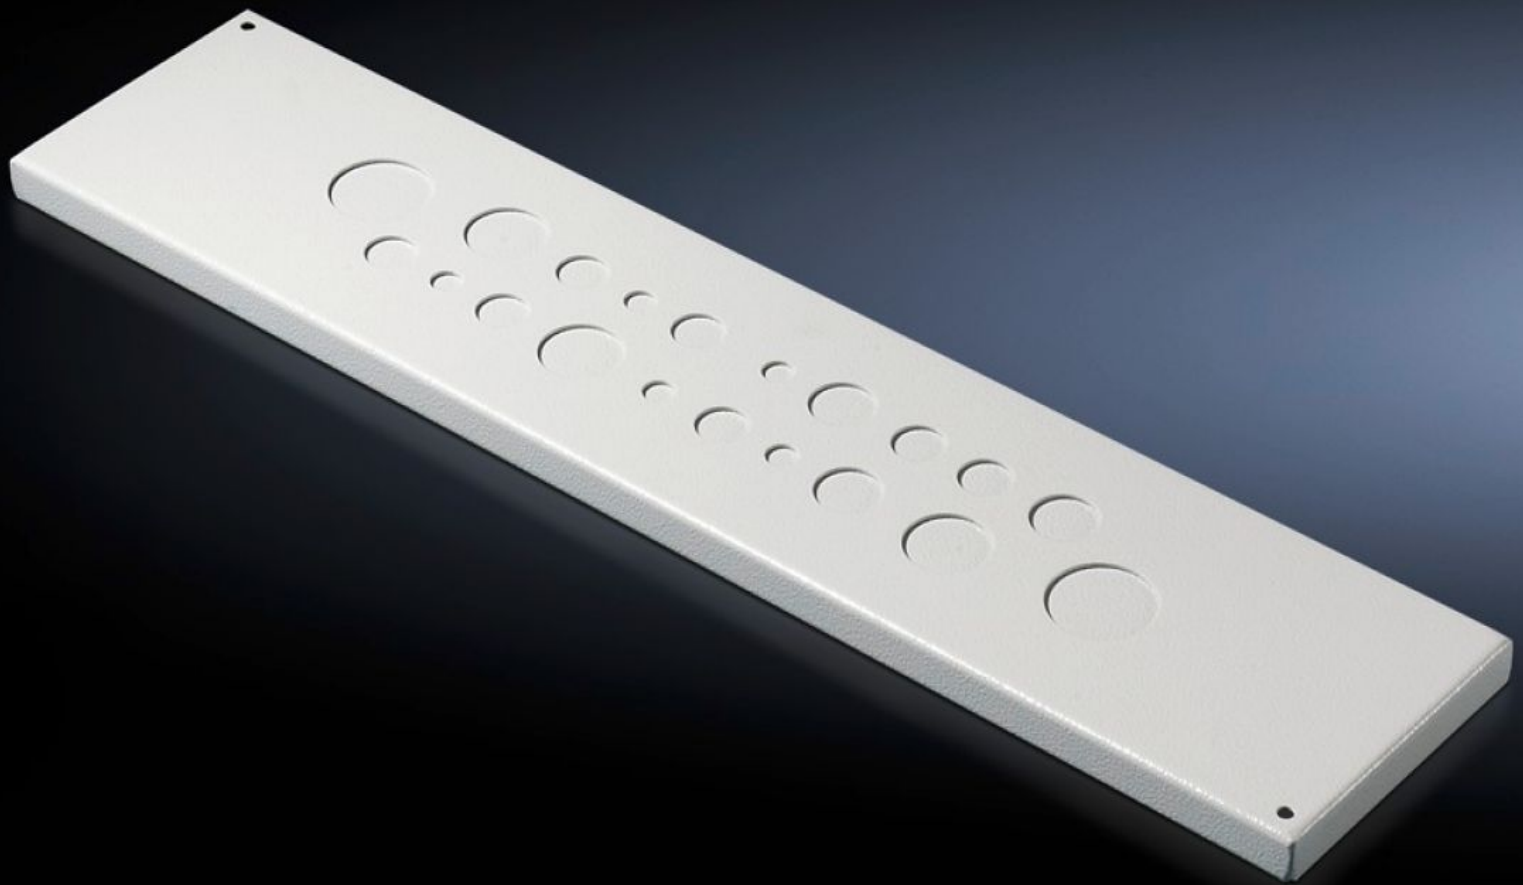

Rittal – The System.

Faster – better – everywhere.

EL 7705.235

Wartelplaat voor metrische wartels

Staat: 27.09.2024 (Bron: rittal.com/be-nl)

ENCLOSURES

POWER DISTRIBUTION

CLIMATE CONTROL

IT INFRASTRUCTURE

SOFTWARE & SERVICES

FRIEDHELM LOH GROUP

EL 7705.235 - Wartelplaat voor metrische wartels voor EL

Omgezette wartelplaat met ingeschuimde afdichting en uitdrukpoorten voor metrische kabelwartels.

Functies

Bestelnr.	EL 7705.235
Product omschrijving	Omgezette wartelplaat met ingeschuimde afdichting en uitdrukpoorten voor metrische kabelwartels M12, M20, M25, M32 en M40.
Materiaal	Plaatstaal, 1,5 mm
Kleur	RAL 7035
Aantal metrische uitdrukpoorten	4 x M12 8 x M20 6 x M25 1 x M32 1 x M40
Afmetingen	Breedte: 599 mm Diepte: 133,5 mm
Beschermklasse IP volgens EN 60529	IP 55
Number knockouts	4 8 6 1 1
Metric diameter	M12 M20 M25 M32 M40
Leveringseenheid	1 st.
Gewicht/VE	1,64 kg