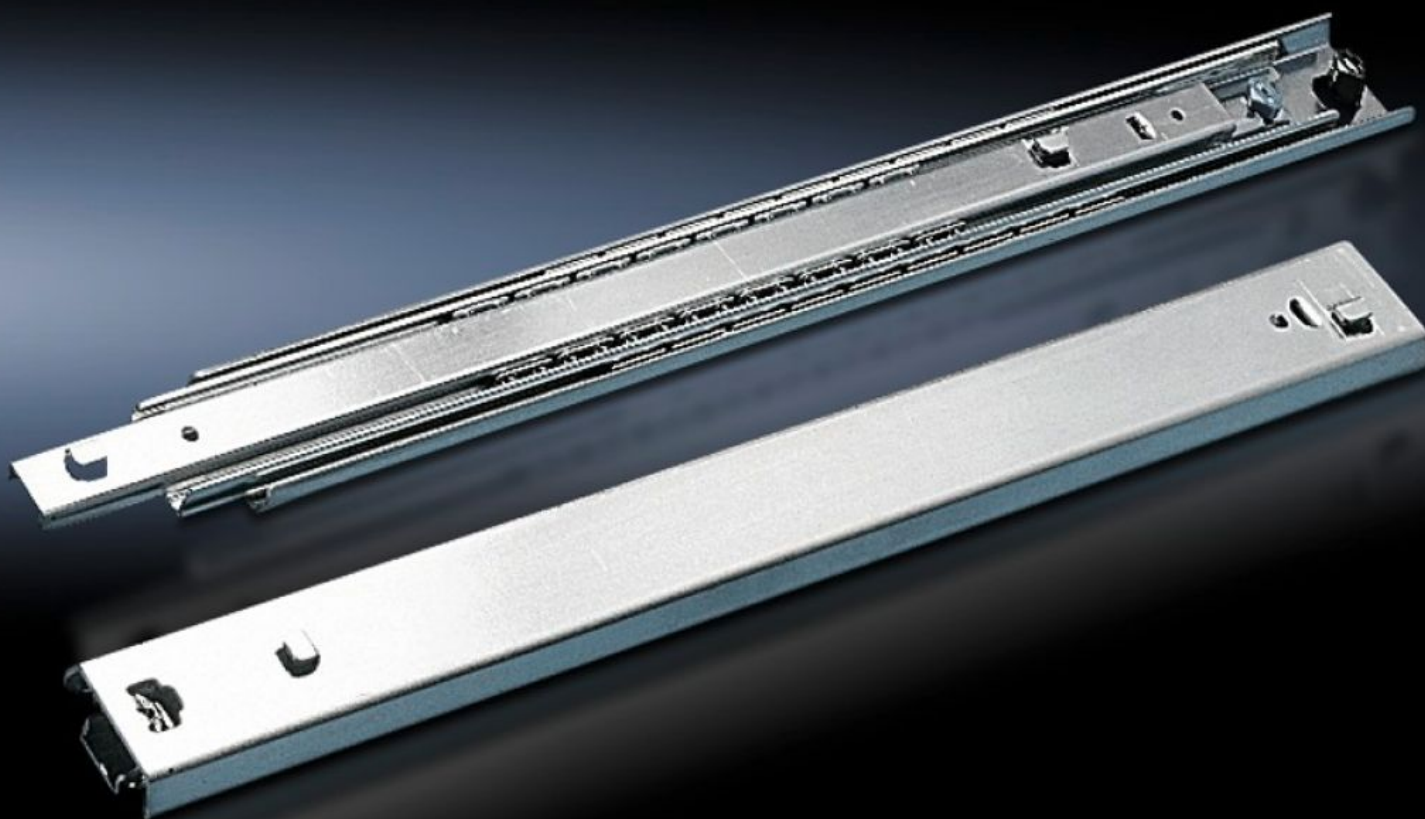

Rittal – The System.

Faster – better – everywhere.

DK 7064.000 Telescooprails

Staat: 27.09.2024 (Bron: rittal.com/be-nl)

ENCLOSURES

POWER DISTRIBUTION

CLIMATE CONTROL

IT INFRASTRUCTURE

SOFTWARE & SERVICES

FRIEDHELM LOH GROUP