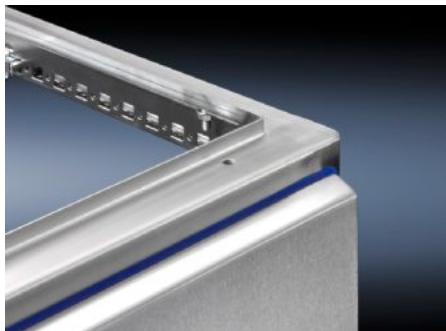

SOFTWARE & SERVICES

FRIEDHELM LOH GROUP

HD 4000.185 - Zijwanden HD for HD large enclosure

Zijwanden met een externe, blauwe siliconepakking. Schroefpunten bevinden zich aan de binnenzijde van het afgedichte gedeelte.

Funcities

Bestelnr.	HD 4000.185
Materiaal	Roestvaststaal 1.4301 (AISI 304), 2,0 mm
Levering	Incl. bevestigingsmateriaal voor het vastschroeven van de binnenkant
Opmerking	Per gemonteerde zijwand neemt de totale breedte van de kast toe met 25 mm
Geschikt voor	Hoogte: = 1.800 mm Diepte: = 500 mm
Leveringseenheid	2 st.
Gewicht/VE	39 kg
Nettogewicht	32
Douanetariefnummer	94039910
EAN	4028177693616
ETIM 8	EC002524
ETIM 7.0	EC002524
ECLASS 8.0	27182101