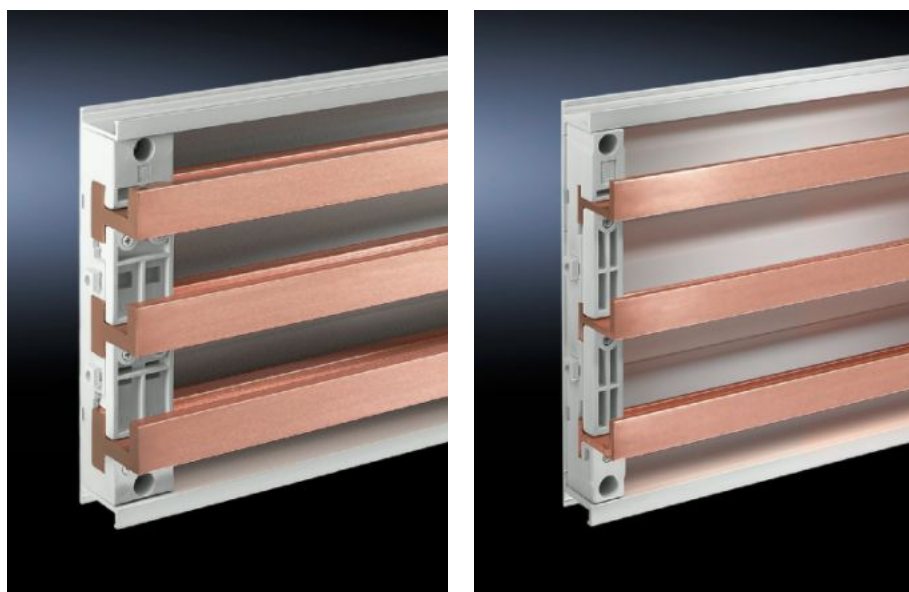

Rittal – The System.

Faster – better – everywhere.

SV 3528.000

PLS geprofileerd railkoper E-Cu

Staat: 13.07.2024 (Bron: rittal.com/be-nl)

ENCLOSURES

POWER DISTRIBUTION

CLIMATE CONTROL

IT INFRASTRUCTURE

SOFTWARE & SERVICES

FRIEDHELM LOH GROUP

SV 3528.000 - PLS geprofileerd railkoper E-Cu

Lengten van 495 tot 2400 mm.

Functies

Bestelnr.	SV 3528.000
Materiaal	E-Cu
Raildikte	10 mm
Doorsnede	900 mm ²
Lengte	695 mm
Opmerking	Individueel op lengte in te korten
Type railkoper	Railkoper E-Cu
Geschikt voor railsysteem	PLS 1600
Afmetingen	Lengte: 695 mm
Geschikt voor	Breedte: = 800 mm
Leveringseenheid	3 st.
Gewicht/VE	16,86 kg
Koperaandeel (kg / stuk)	5.62
Douanetariefnummer	74071000