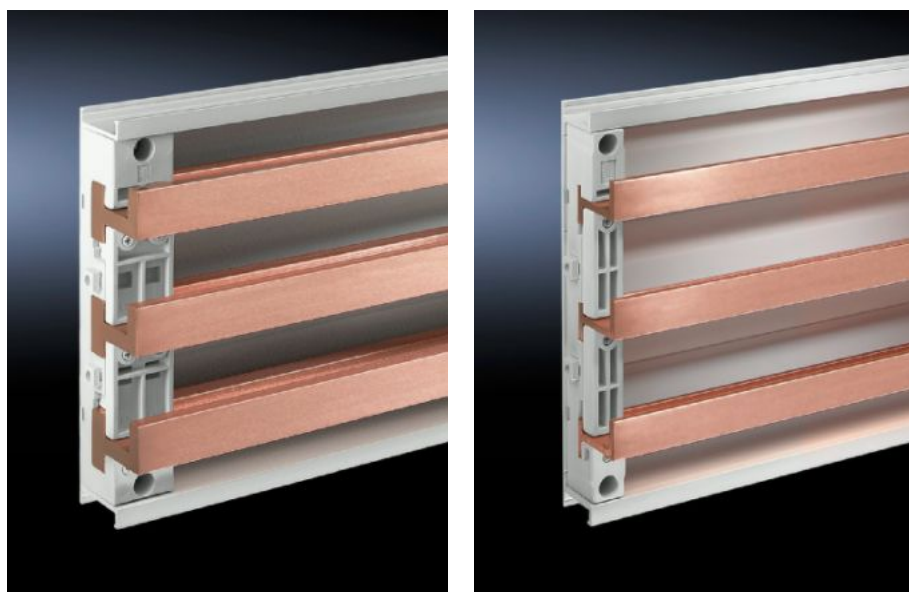

Rittal – The System.

Faster – better – everywhere.

SV 3524.000

PLS geprofileerd railkoper E-Cu

Staat: 27.09.2024 (Bron: rittal.com/be-nl)

ENCLOSURES

POWER DISTRIBUTION

CLIMATE CONTROL

IT INFRASTRUCTURE

SOFTWARE & SERVICES

FRIEDHELM LOH GROUP

SV 3524.000 - PLS geprofileerd railkoper E-Cu

Lengten van 495 tot 2400 mm.

Funcities

Bestelnr.	SV 3524.000
Materiaal	E-Cu
Raildikte	5 mm
Doorsnede	300 mm ²
Lengte	495 mm
Opmerking	Individueel op lengte in te korten
Type railkoper	Railkoper E-Cu
Geschikt voor railsysteem	PLS 800
Afmetingen	Lengte: 495 mm
Geschikt voor	Breedte: = 600 mm
Leveringseenheid	3 st.
Gewicht/VE	3,84 kg
Nettogewicht	3.84
Brutogewicht	3.84