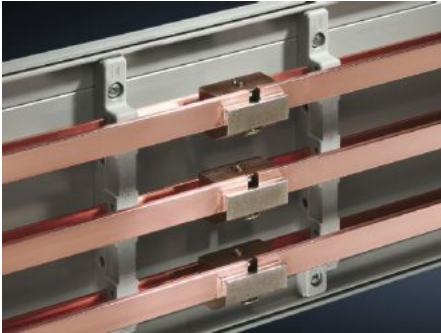

Rittal – The System.

Faster – better – everywhere.

SV 3514.000 PLS railkoppeling

Staat: 27.09.2024 (Bron: rittal.com/be-nl)

ENCLOSURES

POWER DISTRIBUTION

CLIMATE CONTROL

IT INFRASTRUCTURE

SOFTWARE & SERVICES

FRIEDHELM LOH GROUP

SV 3514.000 - PLS railkoppeling

Voor het koppelen van PLS geprofileerd railkoper zonder boren.

Functies

Bestelnr.	SV 3514.000
Product omschrijving	Voor het koppelen van een PLS geprofileerd railkoper zonder boren.
Materiaal	E-Cu
Oppervlak	Vernikkeld
Geschikt voor railkoper	PLS 1600
Type verbinding	Enkelv. koppeling
Leveringseenheid	3 st.
Gewicht/VE	1,344 kg
Nettogewicht	1.26
Brutogewicht	1.344
Koperaandeel (kg / stuk)	0.42
Douanetariefnummer	85369010
EAN	4028177043510
ETIM 8	EC000713
ETIM 7.0	EC000713
ECLASS 8.0	27400606