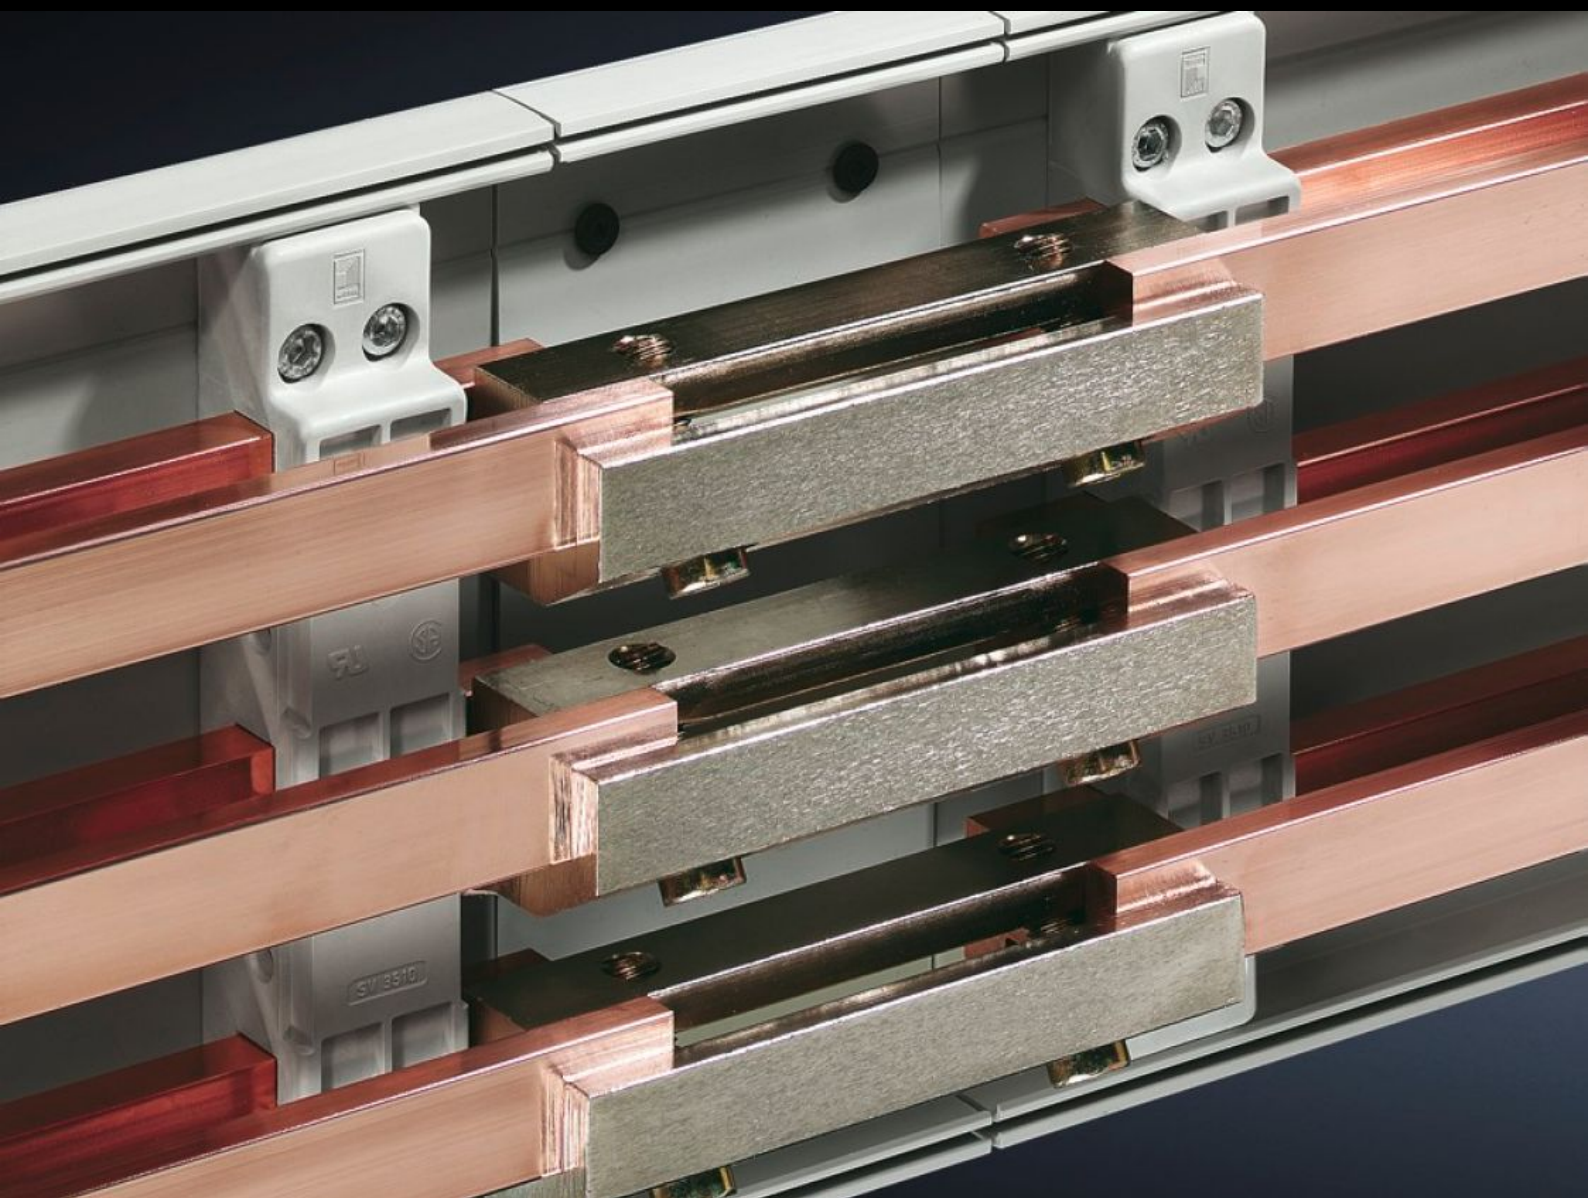

Rittal – The System.

Faster – better – everywhere.

SV 3514.000 PLS railkoppeling

Staat: 27.09.2024 (Bron: rittal.com/be-nl)

ENCLOSURES

POWER DISTRIBUTION

CLIMATE CONTROL

IT INFRASTRUCTURE

SOFTWARE & SERVICES

FRIEDHELM LOH GROUP

SV 3514.000 - PLS railkoppeling

Voor het koppelen van PLS geprofileerd railkoper zonder boren.

Functies

Bestelnr.	SV 3514.000
Product omschrijving	Voor het koppelen van een PLS geprofileerd railkoper zonder boren.
Materiaal	E-Cu
Oppervlak	Vernikkeld
Geschikt voor railkoper	PLS 1600
Type verbinding	Enkelv. koppeling
Leveringseenheid	3 st.
Gewicht/VE	1,344 kg
Nettogewicht	1.26
Brutogewicht	1.344
Koperaandeel (kg / stuk)	0.42
Douanetariefnummer	85369010
EAN	4028177043510
ETIM 8	EC000713
ETIM 7.0	EC000713
ECLASS 8.0	27400606