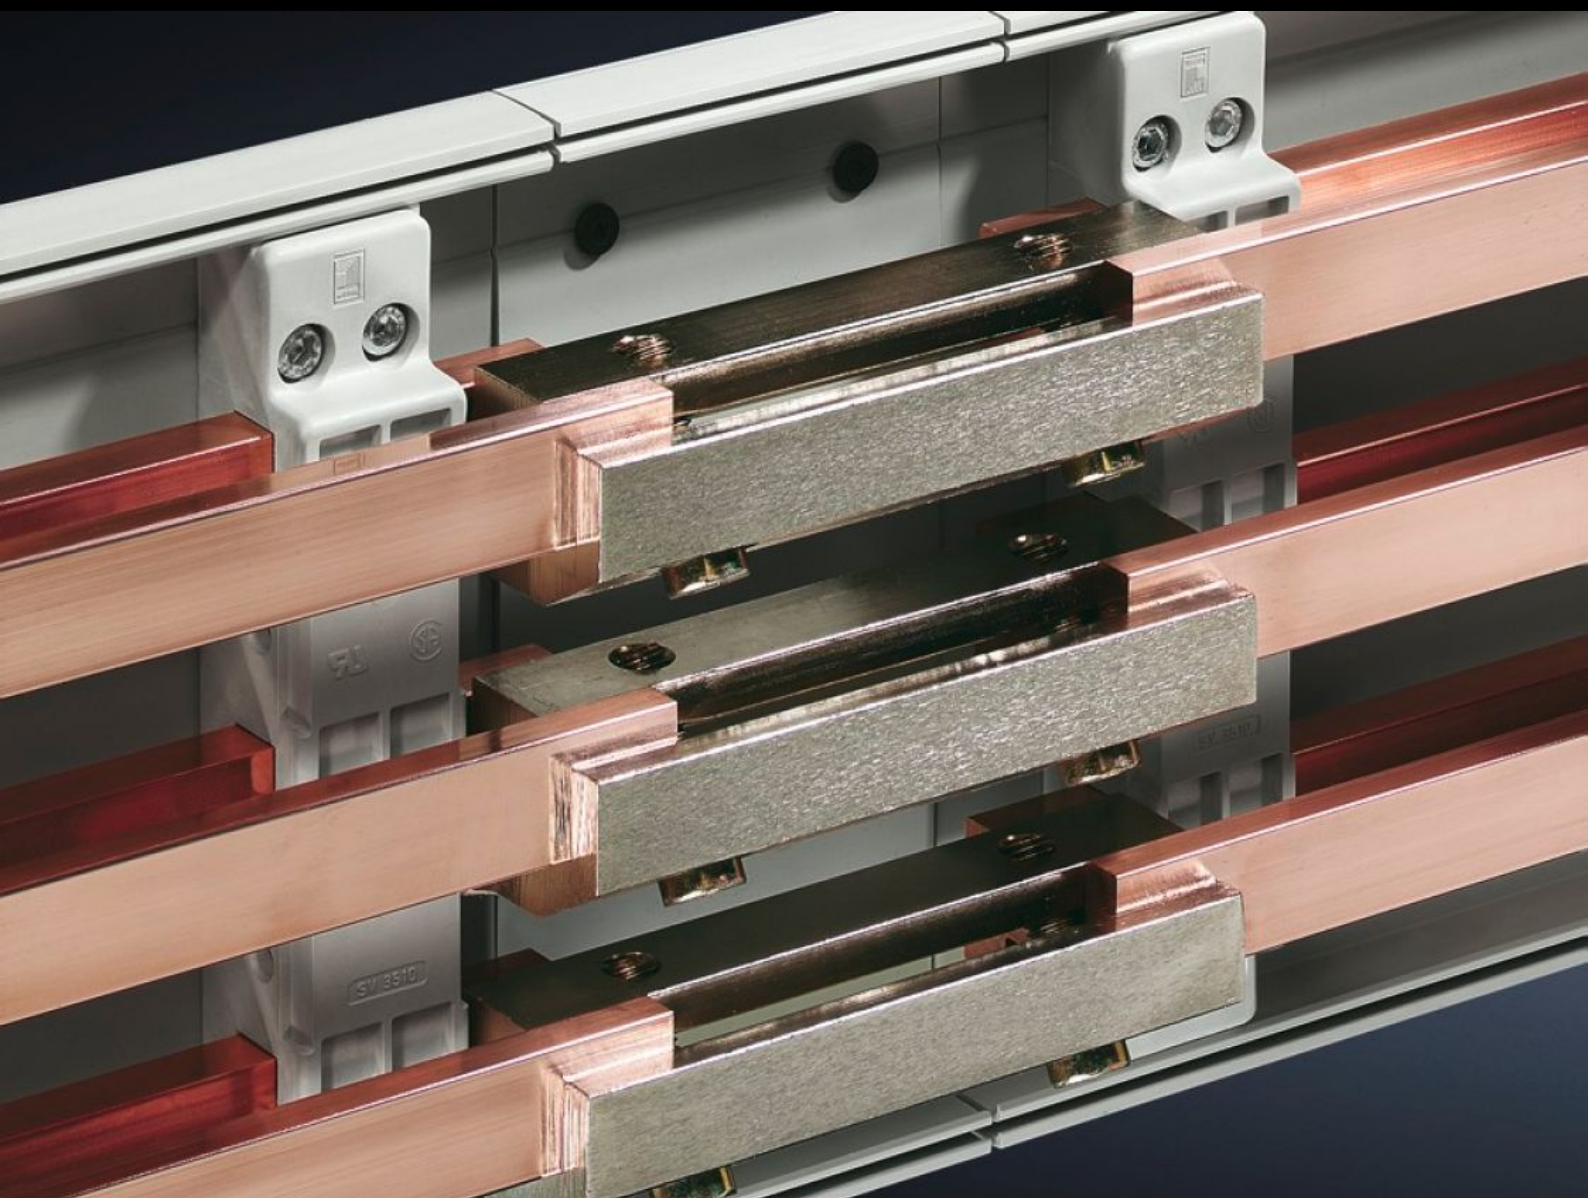

Rittal – The System.

Faster – better – everywhere.

SV 3504.000 PLS railkoppeling

Staat: 27.09.2024 (Bron: rittal.com/be-nl)

ENCLOSURES

POWER DISTRIBUTION

CLIMATE CONTROL

IT INFRASTRUCTURE

SOFTWARE & SERVICES

FRIEDHELM LOH GROUP

SV 3504.000 - PLS railkoppeling

Voor het koppelen van PLS geprofileerd railkoper zonder boren.

Functies

Bestelnr.	SV 3504.000
Product omschrijving	Voor het koppelen van een PLS geprofileerd railkoper zonder boren.
Materiaal	E-Cu
Oppervlak	Vernikkeld
Geschikt voor railkoper	PLS 800
Type verbinding	Enkelv. koppeling
Leveringseenheid	3 st.
Gewicht/VE	1,023 kg
Nettogewicht	0.99
Brutogewicht	1.024
Koperaandeel (kg / stuk)	0.33
Douanetariefnummer	85369010
EAN	4028177043220
ETIM 8	EC000713
ETIM 7.0	EC000713
ECLASS 8.0	27400606