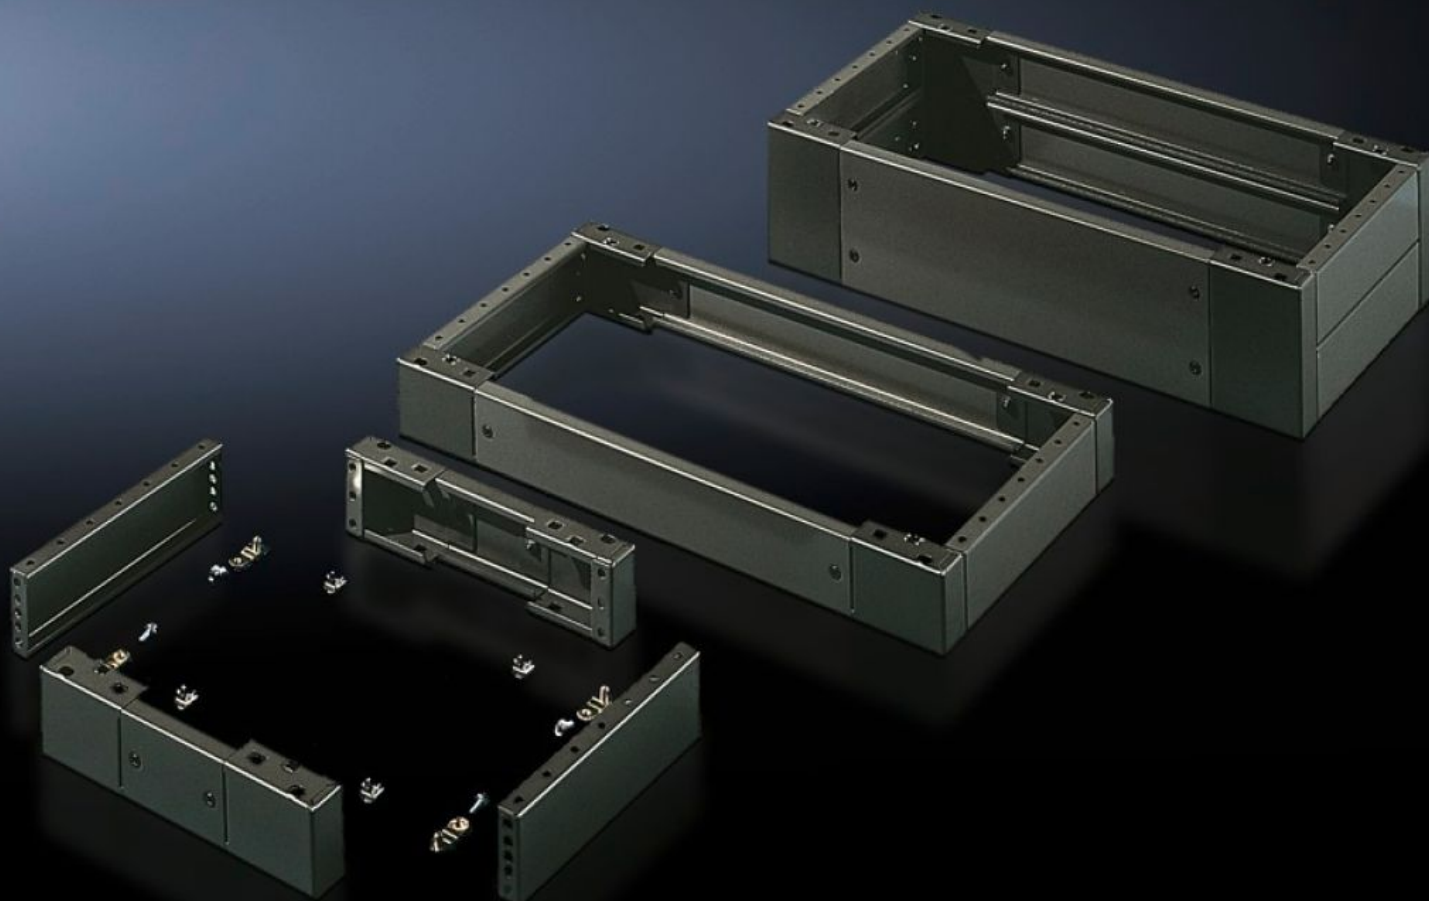

Rittal – The System.

Faster – better – everywhere.

SO 2802.200 Sokkel, compleet

Staat: 19.10.2024 (Bron: rittal.com/be-nl)

ENCLOSURES

POWER DISTRIBUTION

CLIMATE CONTROL

IT INFRASTRUCTURE

SOFTWARE & SERVICES

FRIEDHELM LOH GROUP