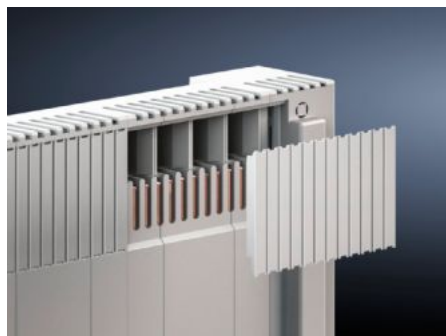

IT INFRASTRUCTURE

SOFTWARE & SERVICES

FRIEDHELM LOH GROUP

SV 9677.650 - Bande de recouvrement pour plastron de protection contre les contacts

Pour le recouvrement avant des contacts libres dans le couvercle de protection.

Caractéristiques

Référence	SV 9677.650
Description produit	Pour le recouvrement avant de fentes de contact libres dans le couvercle de protection.
Matériau	Polyamide Tenue au feu selon la norme UL 94-V0
Couleur	RAL 7035
Pour référence(s)	9677.550 9677.560 9677.570 9677.580
Dimensions	Largeur: 100 mm Hauteur: 67 mm
Unité d'emballage	3 p.
Poids/UE	0,057 kg
Poids net	0.045
Poids brut	0.056
Numéro du tarif douanier	39191019
EAN	4028177801837