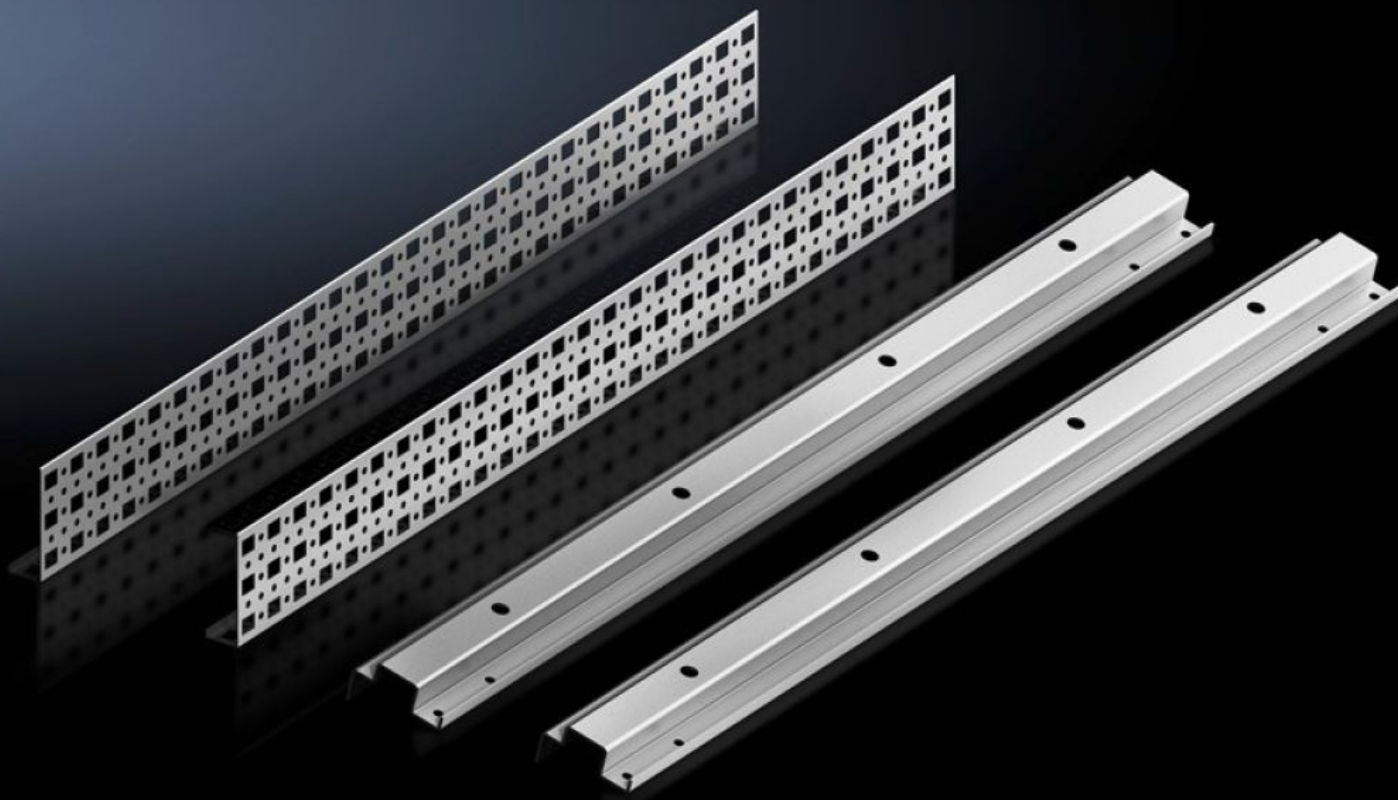

Rittal – The System.

Faster – better – everywhere.

SV 9677.530 Systèmes de fixation

État: 26.09.2024 (La source: rittal.com/be-fr)

ENCLOSURES

POWER DISTRIBUTION

CLIMATE CONTROL

IT INFRASTRUCTURE

SOFTWARE & SERVICES

FRIEDHELM LOH GROUP

SV 9677.530 - Systèmes de fixation pour armoires électriques TS / VX SE

Pour la fixation de jeux de barres avec 185 mm d'entraxe dans les armoires électriques TS / SE.

Caractéristiques

Référence	SV 9677.530
Description produit	Pour la fixation de jeux de barres avec 185 mm d'entraxe dans les armoires électriques TS / SE.
Matériau	Tôle d'acier
Finition	Zinguée
Composition de la livraison	2 fixations (à gauche/à droite) 2 rails de montage Matériel de fixation inclus Fixation du système (central)
Consigne de montage	Pour le réglage variable en profondeur du jeu de barres dans l'armoire électrique, il faut utiliser le rail de montage TS 17 x 73 mm (pour niveau de montage extérieur). La sélection s'effectue en fonction de la profondeur de l'armoire.
Unité d'emballage	1 p.
Poids/UE	5,6 kg
Poids net	5.4
Poids brut	5.6
Numéro du tarif douanier	83024900
EAN	4028177705357
ETIM 7.0	EC001900
ECLASS 8.0	27400613