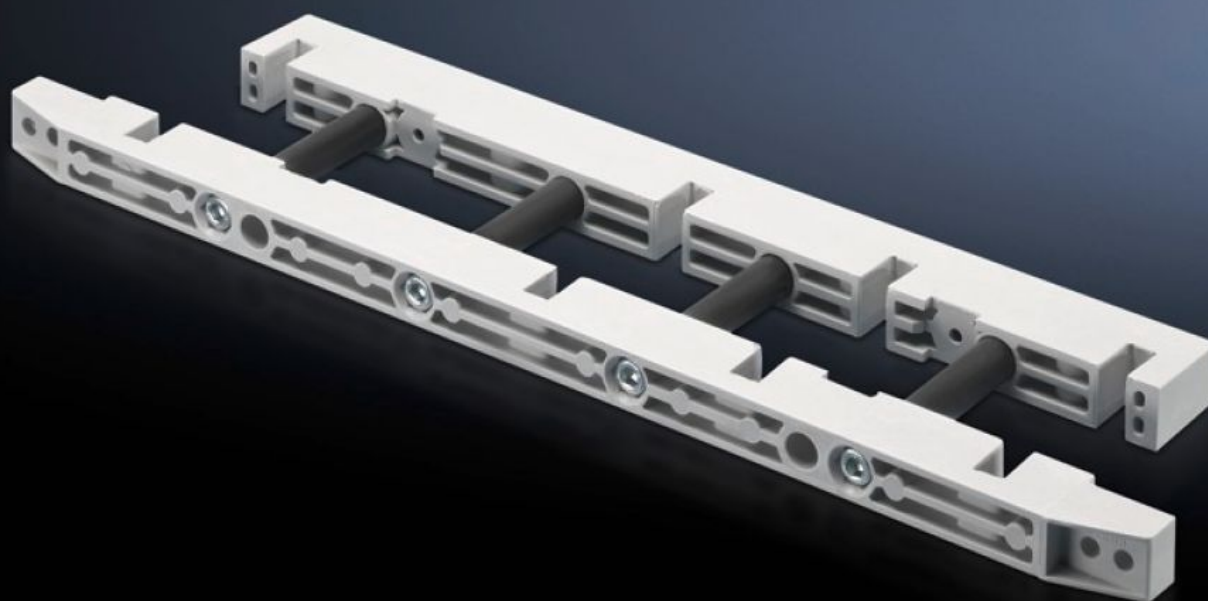

**Rittal – The System.**

Faster – better – everywhere.

**SV 9674.415**

**Supports de jeux de barres**

État: 27.09.2024 (La source: [rittal.com/be-fr](http://rittal.com/be-fr))

ENCLOSURES

POWER DISTRIBUTION

CLIMATE CONTROL

# SV 9674.415 - Supports de jeux de barres pour zone de coupe-circuits

Supports de jeux de barres pour les jeux de barres de distribution de la zone de coupe-circuits.

## Caractéristiques

Référence	SV 9674.415
Description produit	Supports de jeux de barres pour les jeux de barres de distribution de la zone de coupe-circuits.
Matériau	Polyester thermodurcissable
Composition de la livraison	Équerres de fixation et vis inclus
Convient aux jeux de barres	Barres de cuivre plates
Convient aux jeux de barres	Largeur: 50 Hauteur: 10 mm
Nombre de pôles	3 pôles 4 pôles
Unité d'emballage	1 p.
Poids/UE	1,14 kg
Poids net	1.1
Poids brut	1.124
Numéro du tarif douanier	85469010
EAN	4028177613447
ETIM 7.0	EC001900
ECLASS 8.0	27400613