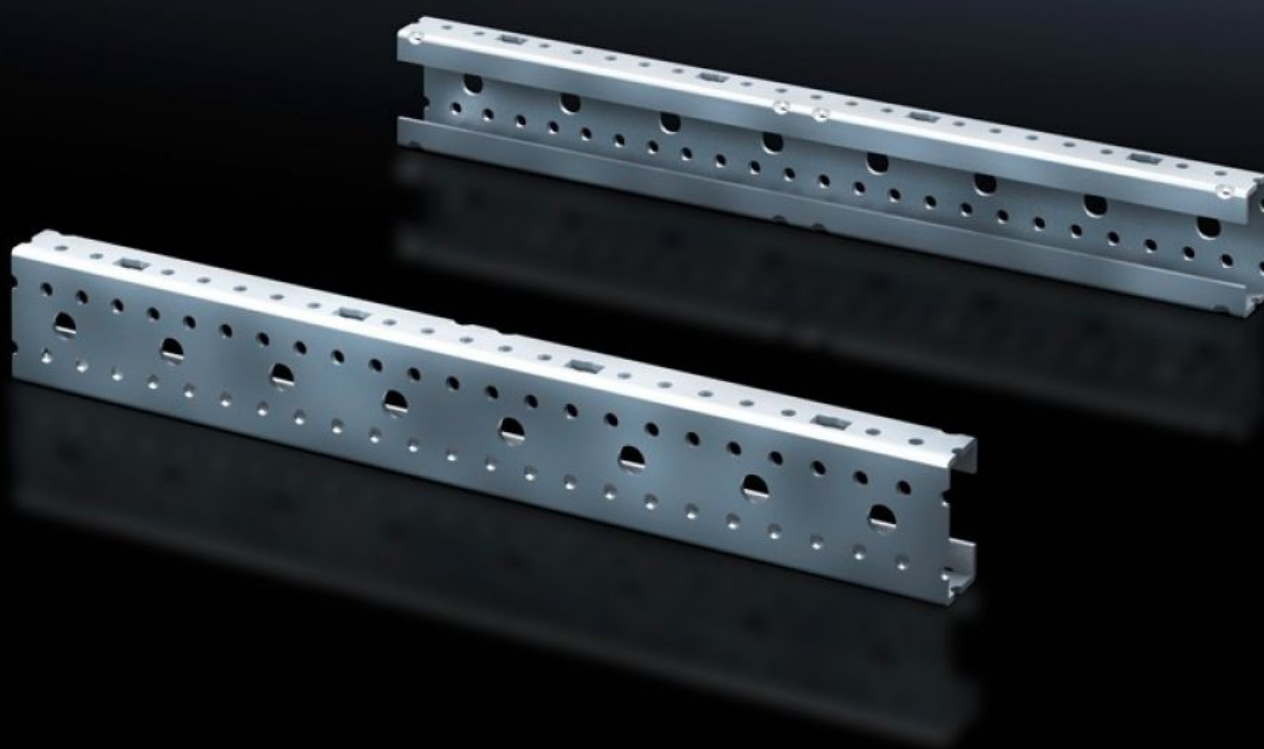

Rittal – The System.

Faster – better – everywhere.

SV 9666.711

Profilés de montage ISV

État: 26.09.2024 (La source: rittal.com/be-fr)

ENCLOSURES

POWER DISTRIBUTION

CLIMATE CONTROL

IT INFRASTRUCTURE

SOFTWARE & SERVICES

FRIEDHELM LOH GROUP

SV 9666.711 - Profilés de montage ISV pour armoires VX

Pour le compartimentage vertical du cadre porteur dans les armoires électriques VX/TS/SE.

Caractéristiques

Référence	SV 9666.711
Description produit	Pour le compartimentage vertical du cadre porteur dans l'armoire.
Matériau	Tôle d'acier
Finition	Zinguée
Dimensions	Hauteur: 1.650 mm
Taille	Unités de hauteur (U) de 150 mm: 11
Unité d'emballage	2 p.
Poids/UE	4,06 kg
Poids net	3.654
Poids brut	4.06
PCF/PU (Cradle-to-Gate)	15,5 kg CO2 eq (Cat B)
Note on the PCF class	Category B: PCF value (cradle-to-gate) approximated based on product weight and self-declared
Numéro du tarif douanier	73269098
EAN	4028177691544
ETIM 7.0	EC001900
ECLASS 8.0	27400613