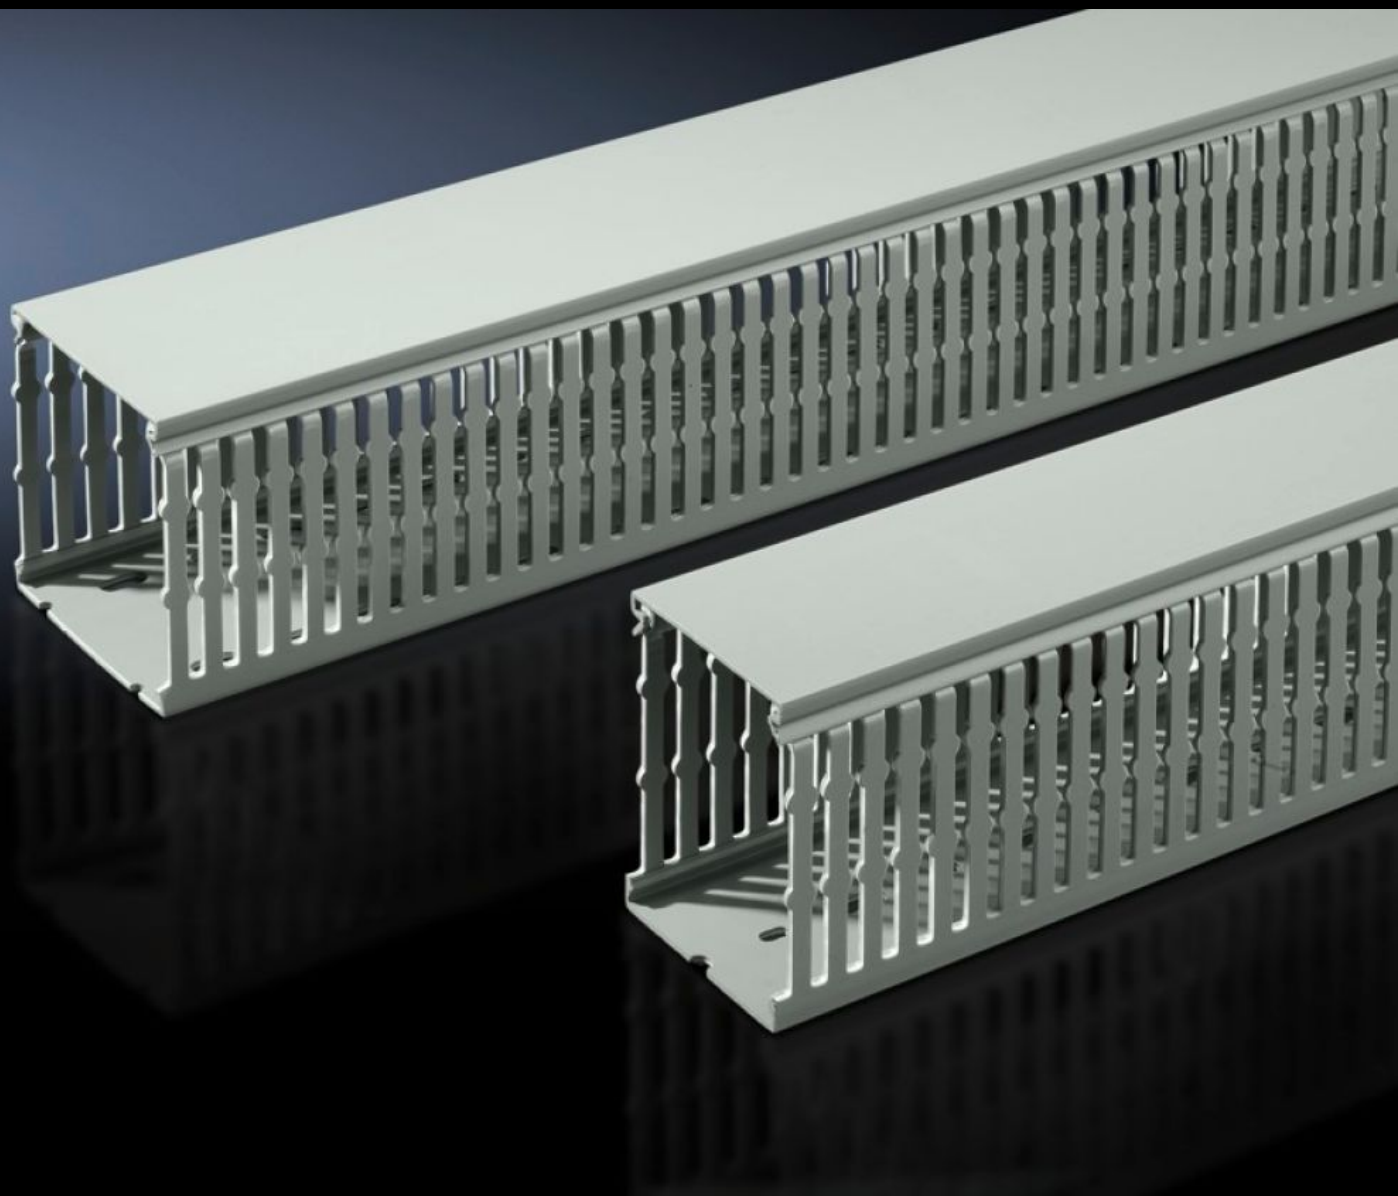

Rittal – The System.

Faster – better – everywhere.

TS 8800.754

Goulotte de câblage

État: 19.10.2024 (La source: rittal.com/be-fr)

ENCLOSURES

POWER DISTRIBUTION

CLIMATE CONTROL

IT INFRASTRUCTURE

SOFTWARE & SERVICES

FRIEDHELM LOH GROUP

TS 8800.754 - Goulotte de câblage

Avec des perforations spéciales DIN pour le montage direct sur le profilé d'armoire ou sur des surfaces planes, p. ex. plaques de montage. Amorces de rupture aux traverses et au fond de la goulotte de câbles.

Caractéristiques

Référence	TS 8800.754
Modèle	pour plaques de montage pour le montage dans les perforations VX
Description produit	Avec des perforations spéciales DIN pour le montage direct sur le profilé d'armoire ou sur des surfaces planes, p. ex. plaques de montage. Amorces de rupture aux traverses et au fond de la goulotte de câbles.
Matériau	PVC durci Difficilement inflammable, autoextinguible Résistance thermique jusqu'à +60 °C
Couleur	Proche RAL 7030
Composition de la livraison	Goulotte de câbles avec couvercle
Bar width	5,5 mm
Slot width	4,5 mm

Caractéristiques

Possibilités de montage	<p>Avec des perforations spéciales DIN pour le montage direct sur le profilé d'armoire ou sur des surfaces planes, p. ex. plaques de montage</p> <p>Lorsque la plaque de montage est montée alignée avec l'ossature de l'armoire (position de montage ± 0 mm), les goulottes de câblage horizontales sont bord à bord sur le même plan de travail avec les goulottes de câblage montées sur les profilés verticaux de l'armoire. Goulotte de câblage de 100 mm pour le montage sur les montants verticaux des armoires juxtaposées</p>
Remarque	Peut être recoupé pour les autres dimensions.
Dimensions	Largeur: 100 mm Profondeur: 80 mm Longueur: 2.000 mm
Unité d'emballage	12 p.
Poids/UE	24,372 kg
Poids net	21.96
Poids brut	23.58
Numéro du tarif douanier	73269098
EAN	4028177445482
ETIM 7.0	EC000012
ECLASS 8.0	27400703