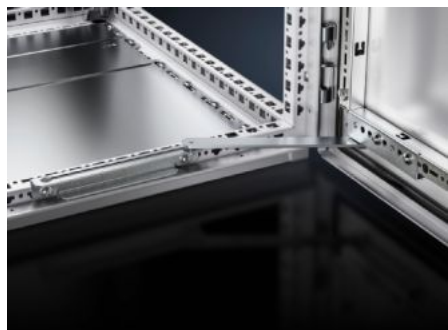

# VX 8618.430 - Blocage de porte pour armoires VX

Pour maintenir la porte en position ouverte. Montage sans usinage mécanique sur l'armoire/coffret.

## Caractéristiques

Référence	VX 8618.430
Description produit	Pour maintenir la porte en position ouverte. Montage sans usinage mécanique sur l'armoire/coffret.
Composition de la livraison	Matériel de fixation inclus
Position de montage	En bas
Convient au type d'enveloppe	VX
Unité d'emballage	1 p.
Poids/UE	0,333 kg
Poids net	0.32
Poids brut	0.33
Numéro du tarif douanier	83024900
EAN	4028177944800
ETIM 8	EC002626
ETIM 7.0	EC002626
ECLASS 8.0	27189266