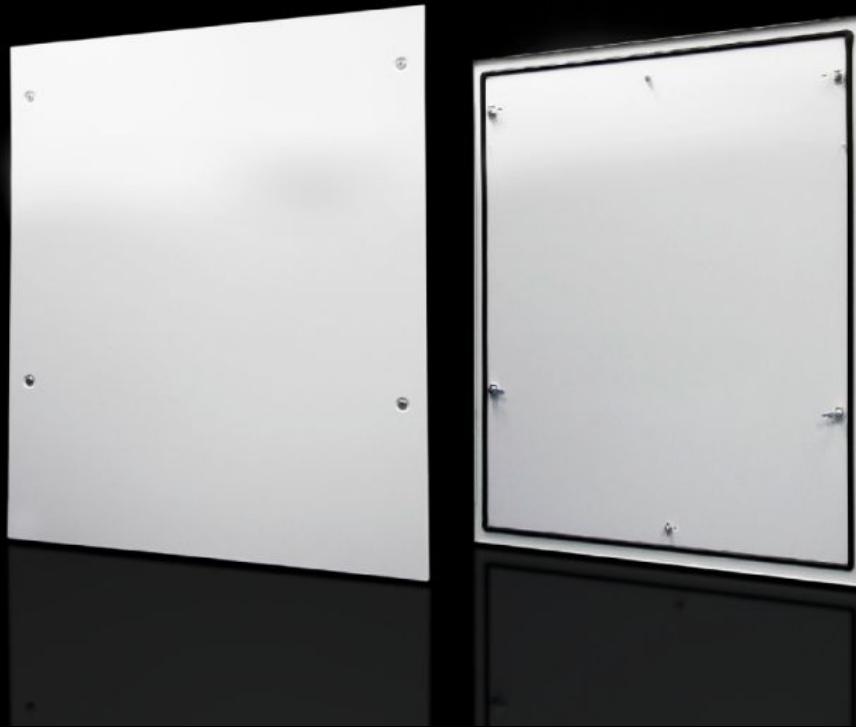

Rittal – The System.

Faster – better – everywhere.

DK 7824.120

Panneau latéral verrouillable

État: 27.09.2024 (La source: rittal.com/be-fr)

ENCLOSURES

POWER DISTRIBUTION

CLIMATE CONTROL

IT INFRASTRUCTURE

SOFTWARE & SERVICES

FRIEDHELM LOH GROUP

DK 7824.120 - Panneau latéral verrouillable pour armoires électriques juxtaposables TS et baies TS IT

Panneau latéral, verrouillable, en tôle d'acier, pour TS.

Caractéristiques

Référence	DK 7824.120
Description produit	A accrocher simplement en haut. Verrouillage avec fermeture de sécurité N° 3524 E. Boulon de mise à la masse avec surface de contact.
Matériau	Tôle d'acier
Finition	Laqué
Couleur	RAL 7035
Composition de la livraison	2 panneaux latéraux avec 4 serrures de sécurité N° 3524 E chacun
Convient à	Type de coffret: TS TS IT Hauteur: 1.200 mm Profondeur: 1.000 mm
Matériau de base	Tôle d'acier
Unité d'emballage	2 p.
Poids/UE	29,8 kg
Poids net	28.6
Poids brut	29.8
Numéro du tarif douanier	94039910