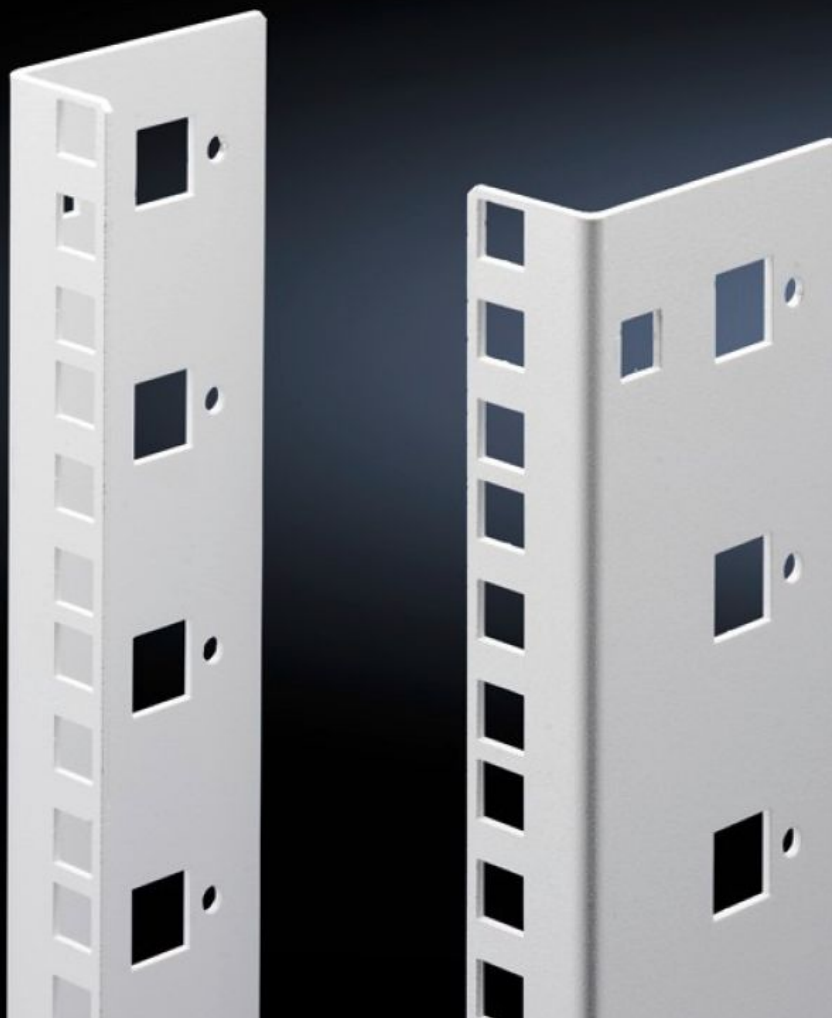

Rittal – The System.

Faster – better – everywhere.

DK 7507.712 Montants 19"

État: 19.10.2024 (La source: rittal.com/be-fr)

ENCLOSURES

POWER DISTRIBUTION

CLIMATE CONTROL

IT INFRASTRUCTURE

SOFTWARE & SERVICES

FRIEDHELM LOH GROUP

DK 7507.712 - Montants 19" pour FlatBox

Equerre en L comme deuxième niveau de fixation.

Caractéristiques

Référence	DK 7507.712
Description produit	Equerre en L comme deuxième plan de montage 19".
Matériau	Tôle d'acier laquée
Couleur	RAL 7035
Composition de la livraison	Matériel de fixation pour le montage rapide sans outil inclus
Unités de hauteur	12 U
Remarque	Le deuxième niveau de fixation doit toujours être commandé dans une hauteur identique à celle du coffret de base. L'équipement partiel n'est pas possible
Unité d'emballage	2 p.
Poids/UE	1,2 kg
Poids net	1
Poids brut	1.18
Empreinte carbone du produit (de l'entrée à la sortie d'usine)	4,6 kg CO2 eq (Cat B)
Remarque concernant la catégorie pour l'empreinte carbone des produits	L'empreinte carbone de catégorie B (de l'entrée à la sortie d'usine) indiquée est une auto-déclaration basée sur le poids du produit
Numéro du tarif douanier	73269098
EAN	4028177551510
ETIM 7.0	EC002620
ECLASS 8.0	27189261