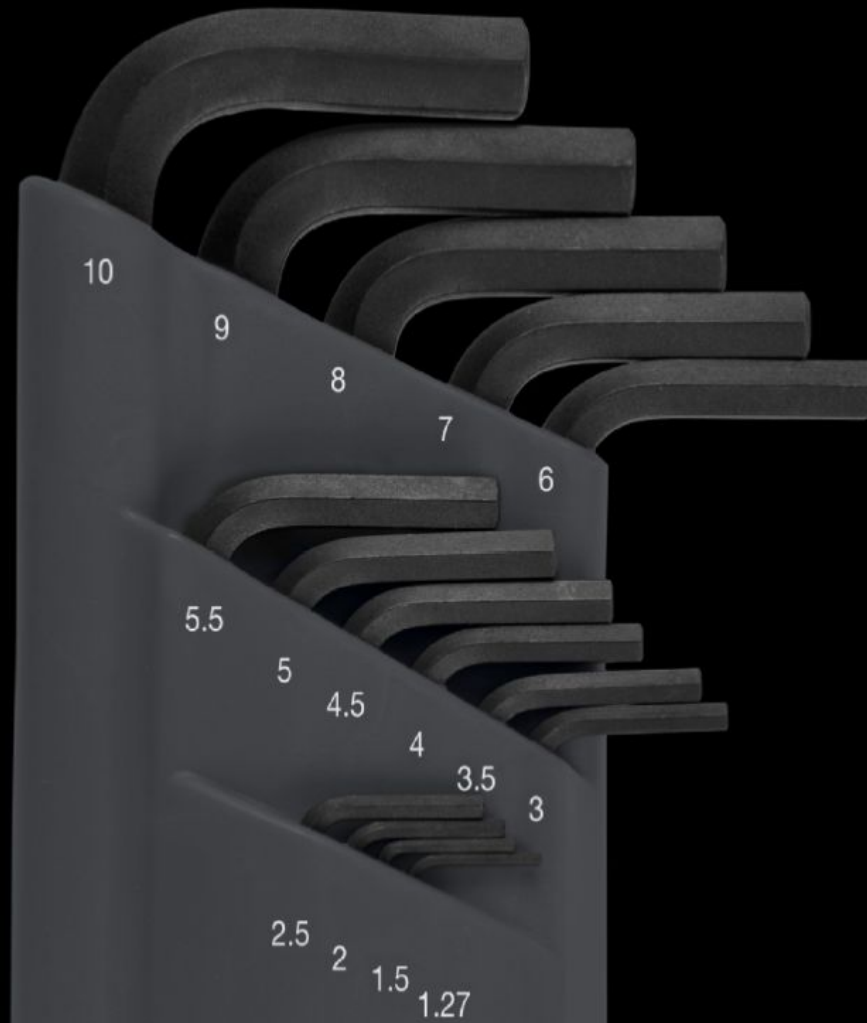

Rittal – The System.

Faster – better – everywhere.

AS 4052.480 Kit clés coudées

État: 27.09.2024 (La source: rittal.com/be-fr)

ENCLOSURES

POWER DISTRIBUTION

CLIMATE CONTROL

IT INFRASTRUCTURE

SOFTWARE & SERVICES

FRIEDHELM LOH GROUP

AS 4052.480

AS 4052.480 - Kit clés coudées pour vis à six pans creux

Clés coudées pour vis à 6 pans creux à faibles tolérances et avec une géométrie à tête sphérique précise. Le modèle extra long assure un effet de levier renforcé.

Caractéristiques

Référence	AS 4052.480
Description produit	Clés coudées pour vis à 6 pans creux à faibles tolérances et avec une géométrie à tête sphérique précise. Le modèle extra long assure un effet de levier renforcé.
Avantages	Jusqu'à 30 % de protection anti-corrosion supplémentaires Dureté et élasticité optimales Effet de levier puissant Géométrie spéciale dans la zone d'action
Caractéristiques techniques	Pour six pans creux : 1,27 - 1,5 - 2,0 - 2,5 - 3,0 - 3,5 - 4,0 - 4,5 - 5,0 - 5,5 - 6,0 - 7,0 - 8,0 - 9,0 - 10,0 mm
Composition de la livraison	15 clés coudées Boîte de rangement
Unité d'emballage	1 p.
Poids/UE	0,64 kg
Poids net	0.64
Poids brut	0.662
Numéro du tarif douanier	82054000
EAN	4028177807372
ETIM 8	EC000818
ETIM 7.0	EC000818
ECLASS 8.0	21040229