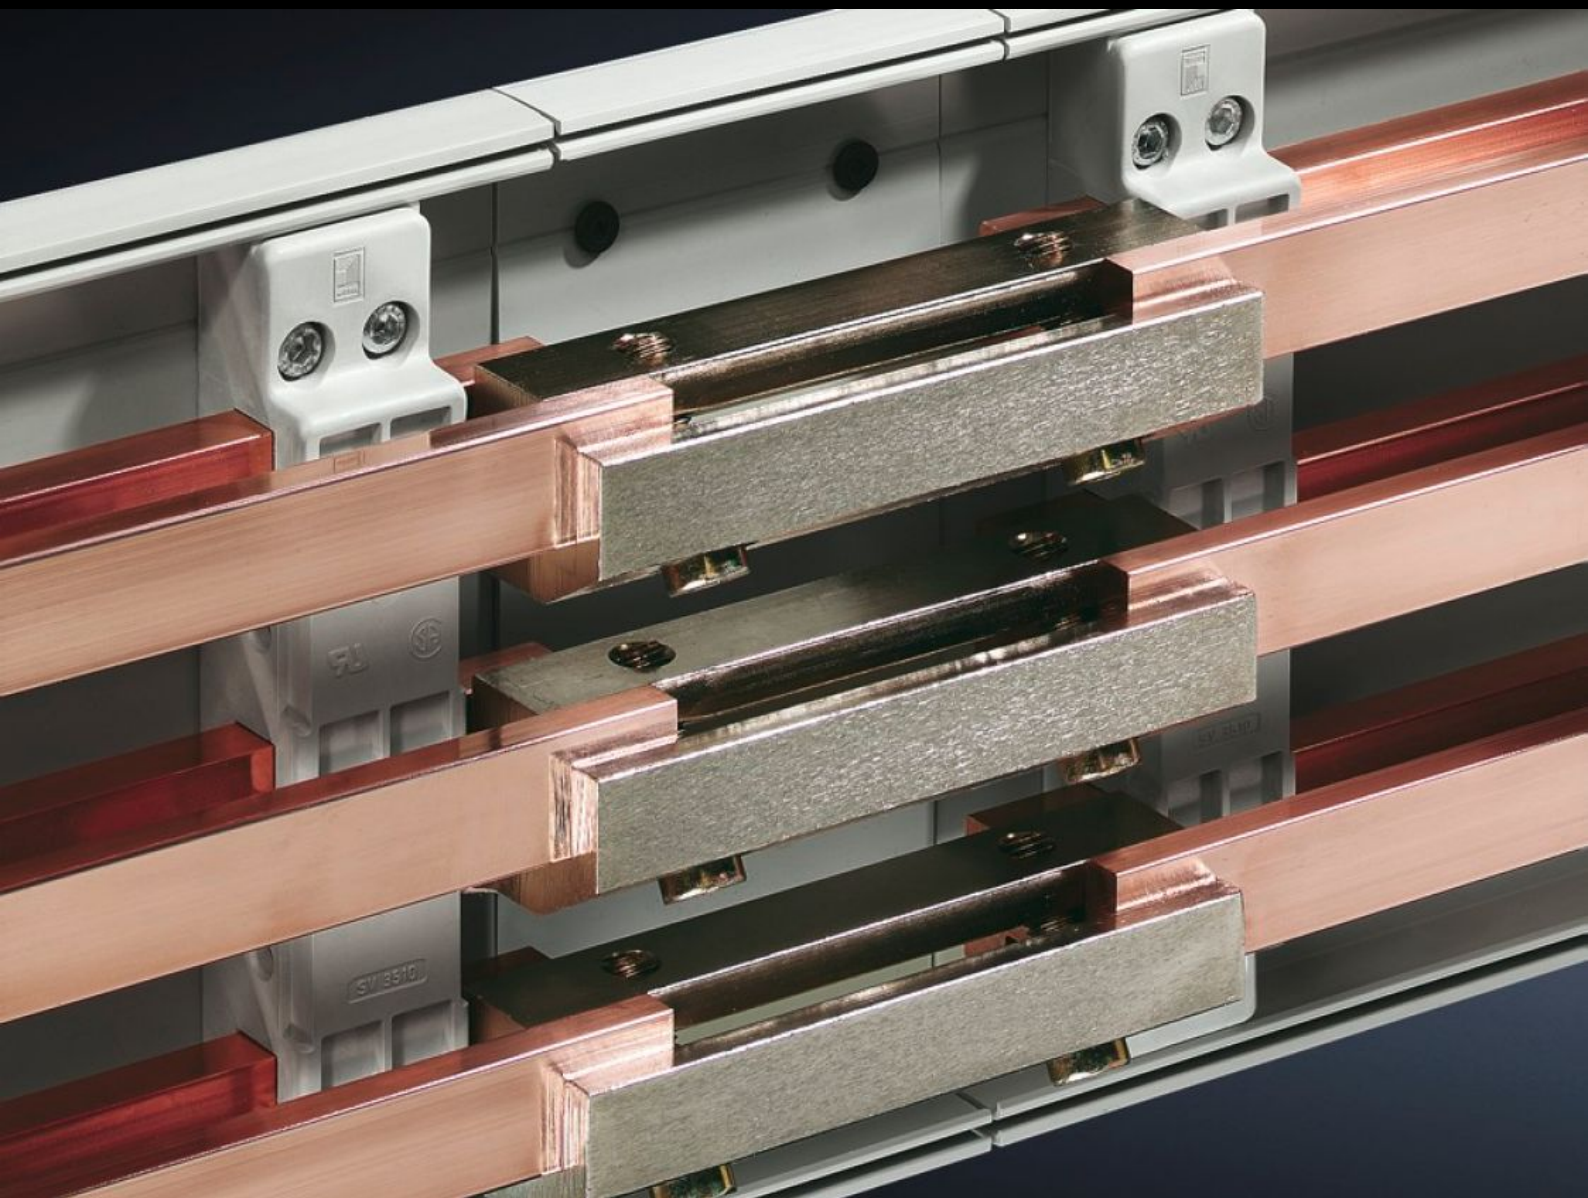

Rittal – The System.

Faster – better – everywhere.

SV 3504.000

Kits d'assemblage des barres PLS

État: 19.10.2024 (La source: rittal.com/be-fr)

ENCLOSURES

POWER DISTRIBUTION

CLIMATE CONTROL

IT INFRASTRUCTURE

SOFTWARE & SERVICES

FRIEDHELM LOH GROUP

SV 3504.000 - Kits d'assemblage des barres PLS

Pour assembler les jeux de barres PLS spéciaux sans perçage.

Caractéristiques

Référence	SV 3504.000
Description produit	Pour effectuer l'assemblage des jeux de barres spéciales PLS sans aucun perçage.
Matériau	E-Cu
Finition	Nickelé
Convient aux jeux de barres	PLS 800
Type de liaison	Liaison simple
Unité d'emballage	3 p.
Poids/UE	1,023 kg
Poids net	0.99
Poids brut	1.024
Taux de cuivre (kg / pièce)	0.33
Numéro du tarif douanier	85369010
EAN	4028177043220
ETIM 8	EC000713
ETIM 7.0	EC000713
ECLASS 8.0	27400606