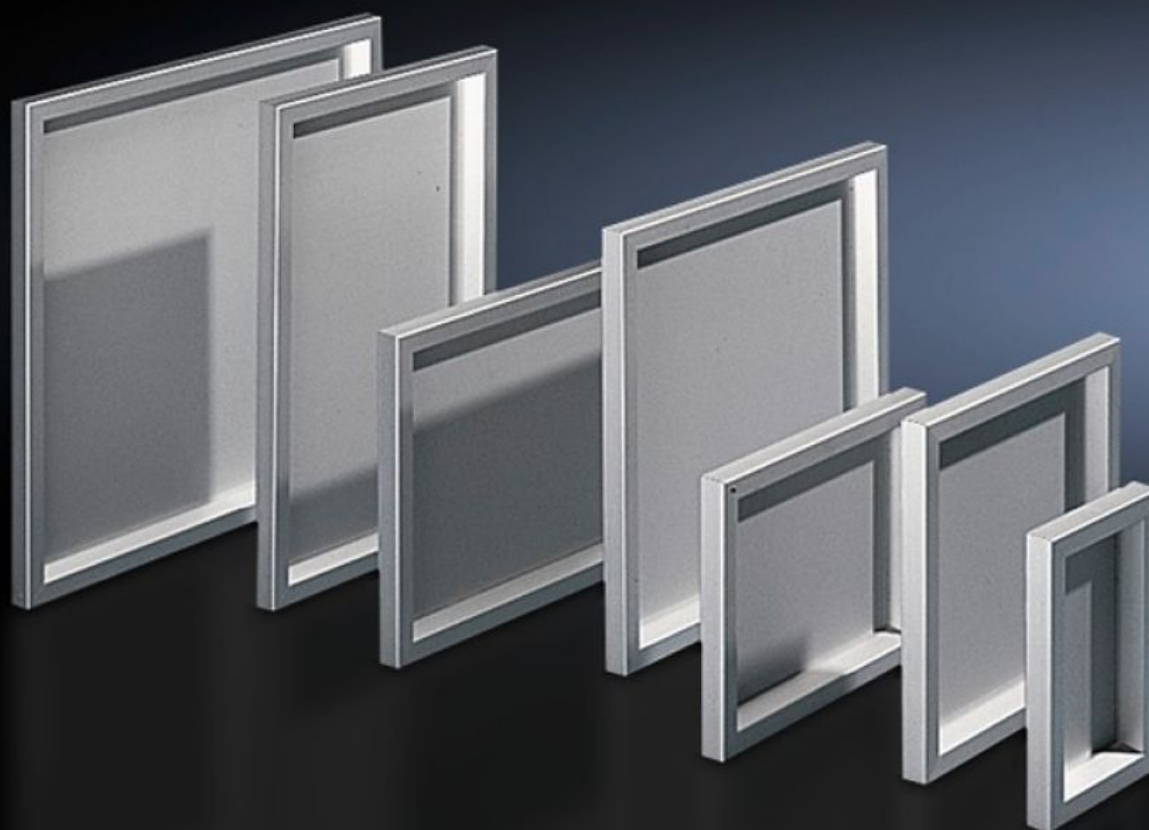

Rittal – The System.

Faster – better – everywhere.

FT 2743.000

Tableau de commande

État: 16.07.2024 (La source: rittal.com/be-fr)

ENCLOSURES

POWER DISTRIBUTION

CLIMATE CONTROL

IT INFRASTRUCTURE

SOFTWARE & SERVICES

FRIEDHELM LOH GROUP