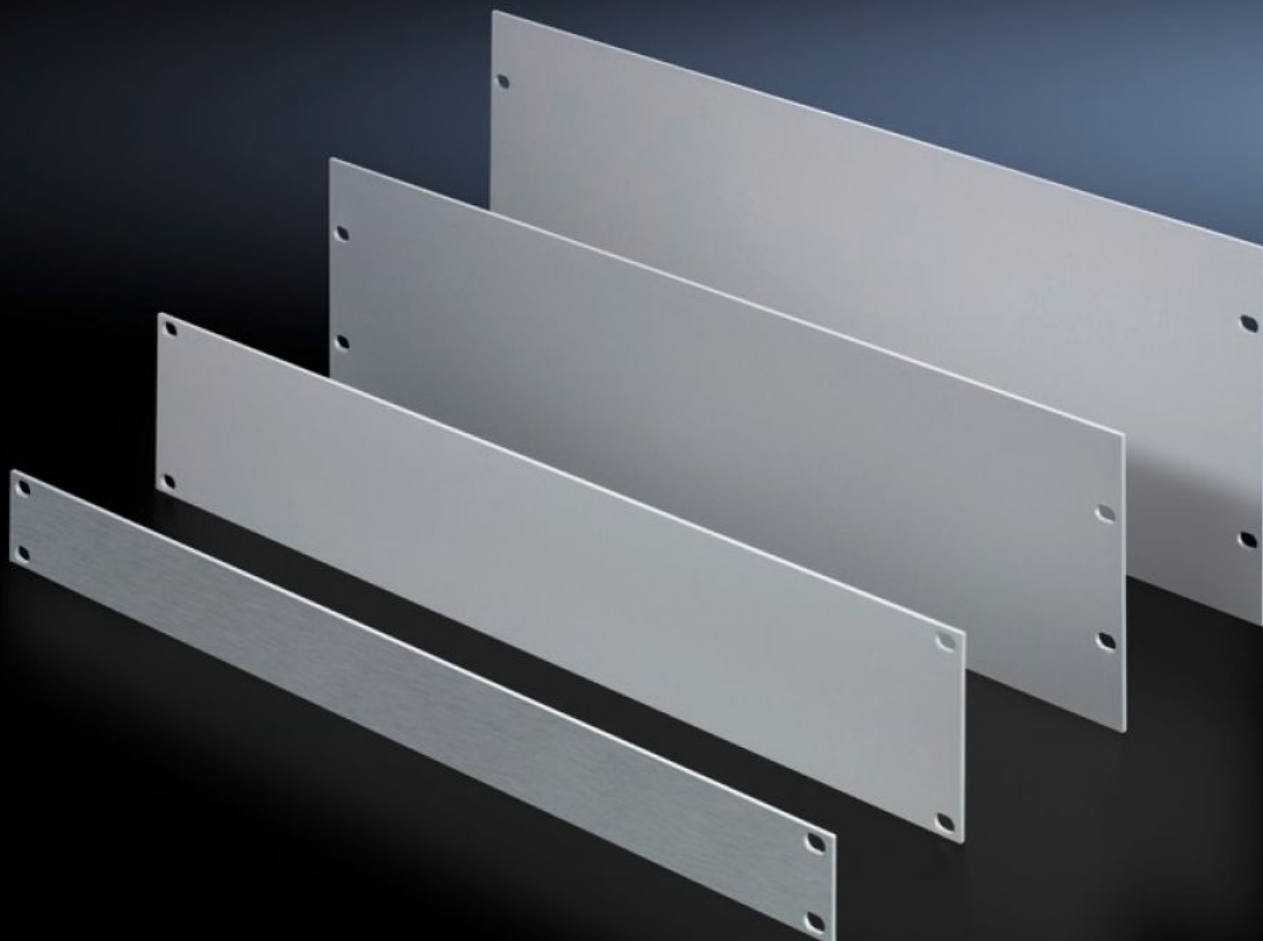

Rittal – The System.

Faster – better – everywhere.

EL 1937.200 Plaque pleine 19"

État: 26.09.2024 (La source: rittal.com/be-fr)

ENCLOSURES

POWER DISTRIBUTION

CLIMATE CONTROL

IT INFRASTRUCTURE

SOFTWARE & SERVICES

FRIEDHELM LOH GROUP

EL 1937.200 - Plaque pleine 19"

Plaques pleines en aluminium dans différentes unités de hauteur. Pour une finition parfaite des emplacements de montage libres au sein du plan de montage.

Caractéristiques

Référence	EL 1937.200
Description produit	Pour le montage dans les baies ou les coffrets électroniques.
Avantages	Pour une finition parfaite des emplacements de montage libres au sein du plan de montage
Matériau	Aluminium, 3 mm
Finition	Anodisé incolore
Unités de hauteur	12 U
Unité d'emballage	3 p.
Poids/UE	7,035 kg
Poids net	6.684
Poids brut	7.036
Numéro du tarif douanier	76169990
EAN	4028177012806
ETIM 8	EC000456
ETIM 7.0	EC000456
ECLASS 8.0	27189217