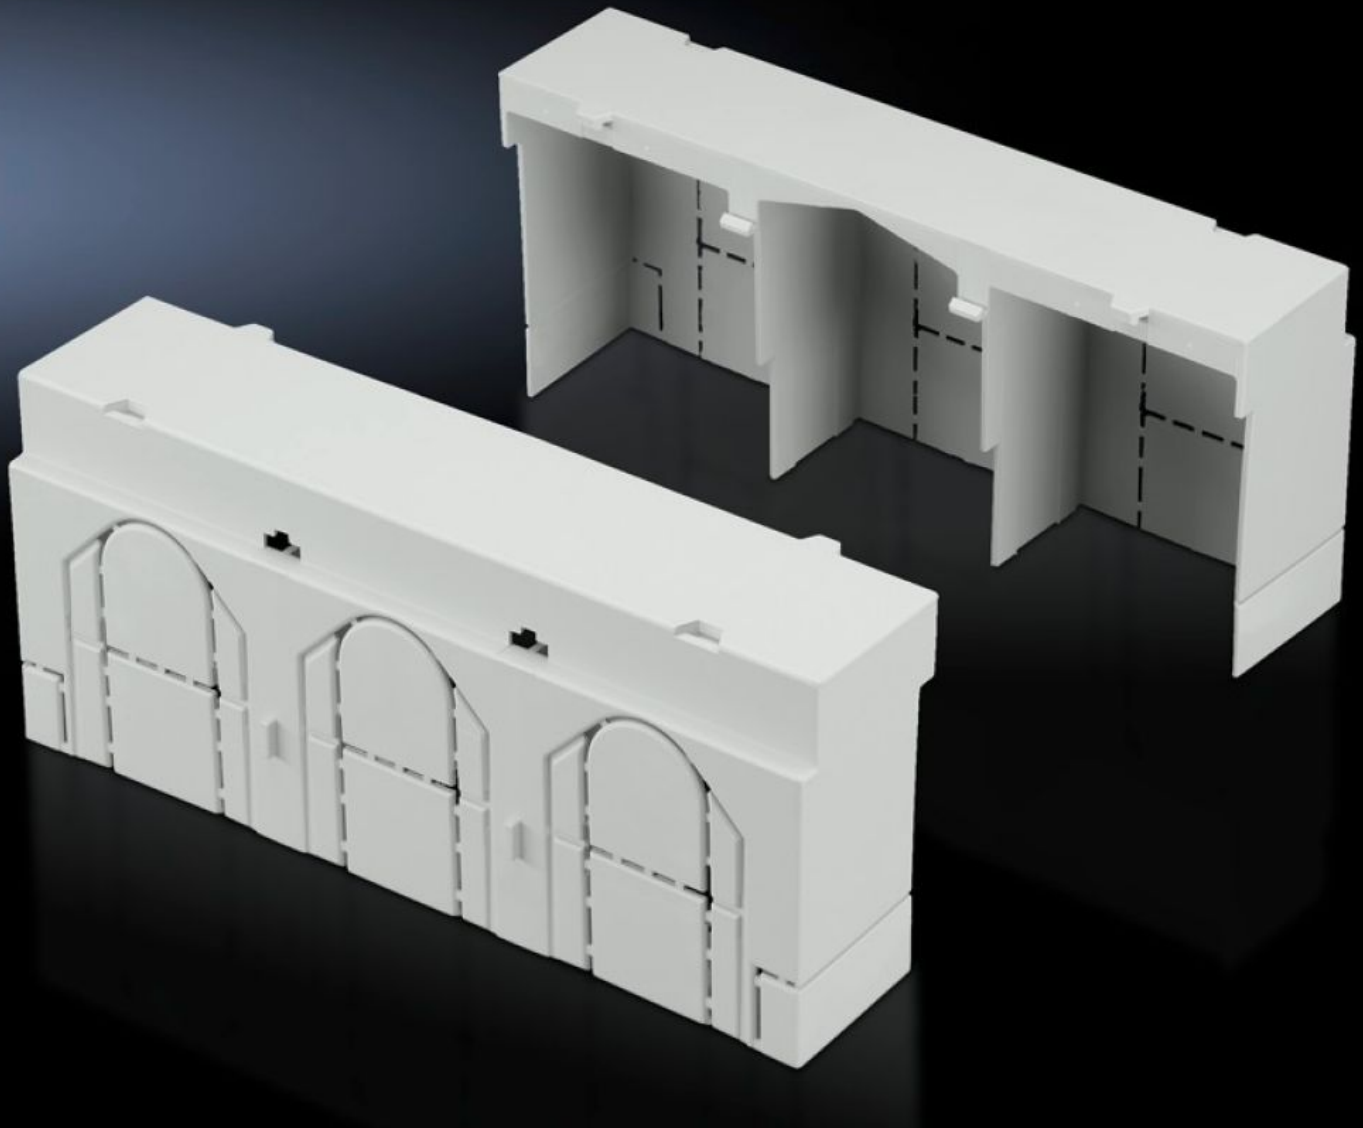

Rittal – Das System.

Schneller – besser – überall.

SV 9344.520

Anschlussraum-Abdeckung

Stand: 30.06.2024 (Quelle: rittal.com/at-de)

SCHALTSCHRÄNKE

STROMVERTEILUNG

KLIMATISIERUNG

IT-INFRASTRUKTUR

SOFTWARE & SERVICE

FRIEDHELM LOH GROUP

SV 9344.520 - Anschlussraum-Abdeckung für NH-Sicherungslasttrenner

Zur Verlängerung der Berührungsschutzabdeckung bei Einsatz von Kabelschuhen mit langer Presshülse, oben und unten beliebig anreihbar.

Eigenschaften

Best.-Nr.	SV 9344.520
Produktbeschreibung	Zur Verlängerung der Berührungsschutzabdeckung, z. B. bei Verwendung von Kabelschuhen mit langer Presshülse. Oben und unten beliebig anreihbar.
Material	Polyamid
Farbe	RAL 7035
Für Baugröße	00
Verpackungseinheit	2 Stück
Gewicht/VE	0,064 kg
Zolltarifnummer	85472000
EAN	4028177540859
ETIM 7.0	EC000775
ECLASS 8.0	27142414

Ausschreibungstext

Anschlussraum-Abdeckung

Anschlussraum-Abdeckung für NH - Trenner Gr.00
zur Verlängerung der Berührungsschutzabdeckung.
Oben und unten beliebig anreihbar
Rittal RiLine NH