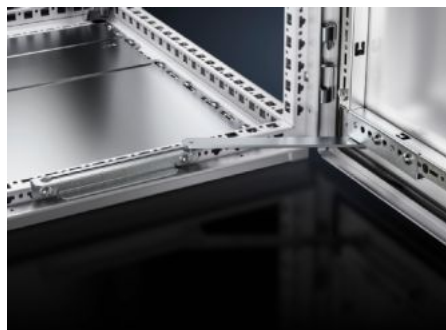

Rittal – Das System.

Schneller – besser – überall.

VX 8618.430 Türarretierung

Stand: 26.09.2024 (Quelle: rittal.com/at-de)

SCHALTSCHRÄNKE

STROMVERTEILUNG

KLIMATISIERUNG

IT-INFRASTRUKTUR

SOFTWARE & SERVICE

FRIEDHELM LOH GROUP

VX 8618.430 - Türarretierung für VX

Zum Sichern der geöffneten Tür. Montierbar ohne mechanische Bearbeitung am Schrank/
Gehäuse.

Eigenschaften

| | |
|------------------------|---|
| Best.-Nr. | VX 8618.430 |
| Produktbeschreibung | Zum Sichern der geöffneten Tür. Montierbar ohne mechanische Bearbeitung am Schrank/Gehäuse. |
| Lieferumfang | Inkl. Befestigungsmaterial |
| Einbauposition | unten |
| Passend für Gehäusotyp | VX |
| Verpackungseinheit | 1 Stück |
| Gewicht/VE | 0,333 kg |
| Nettogewicht | 0.32 |
| Bruttogewicht | 0.33 |
| Zolltarifnummer | 83024900 |
| EAN | 4028177944800 |
| ETIM 8 | EC002626 |
| ETIM 7.0 | EC002626 |
| ECLASS 8.0 | 27189266 |